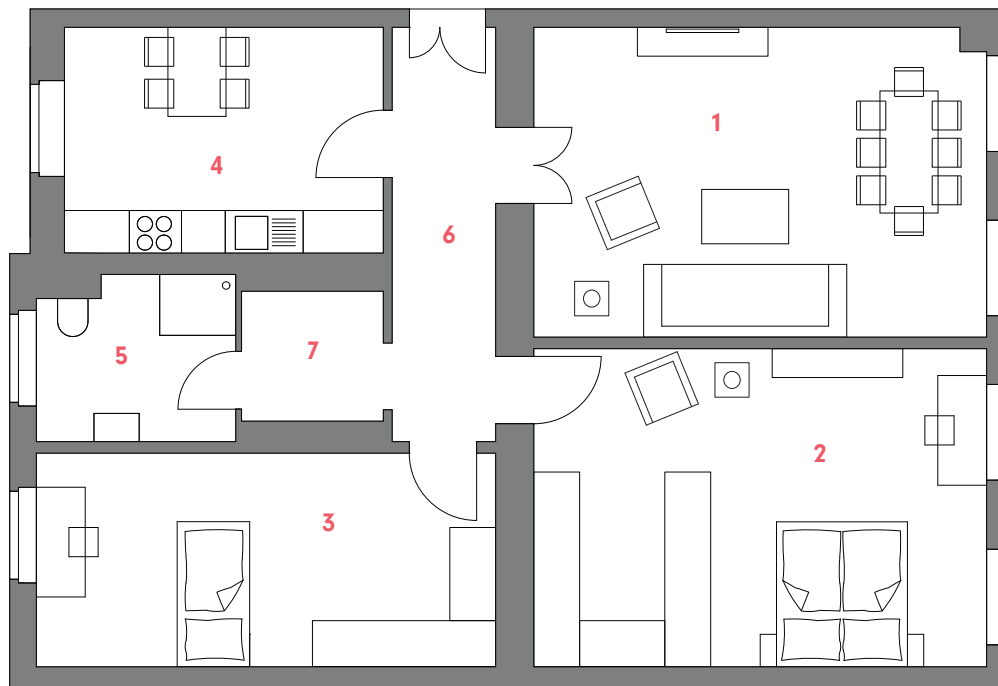

WE 104

**3-Zimmer-Wohnung
im 3.OG**

3-Room-Apartment, 3rd Floor

Großbeerenstr. 56F, Aufgang Friedrich

1	Wohnzimmer / Living room.....	24,88 m ²
2	Schlafzimmer / Bedroom.....	24,12 m ²
3	Kinderzimmer / Children's bedroom.....	16,95 m ²
4	Küche / Kitchen.....	12,43 m ²
5	Bad / Bathroom.....	5,49 m ²
6	Flur / Hall.....	7,41 m ²
7	Vorraum / Entrance room.....	3,17 m ²
	GESAMTFLÄCHE.....	94,45 m²