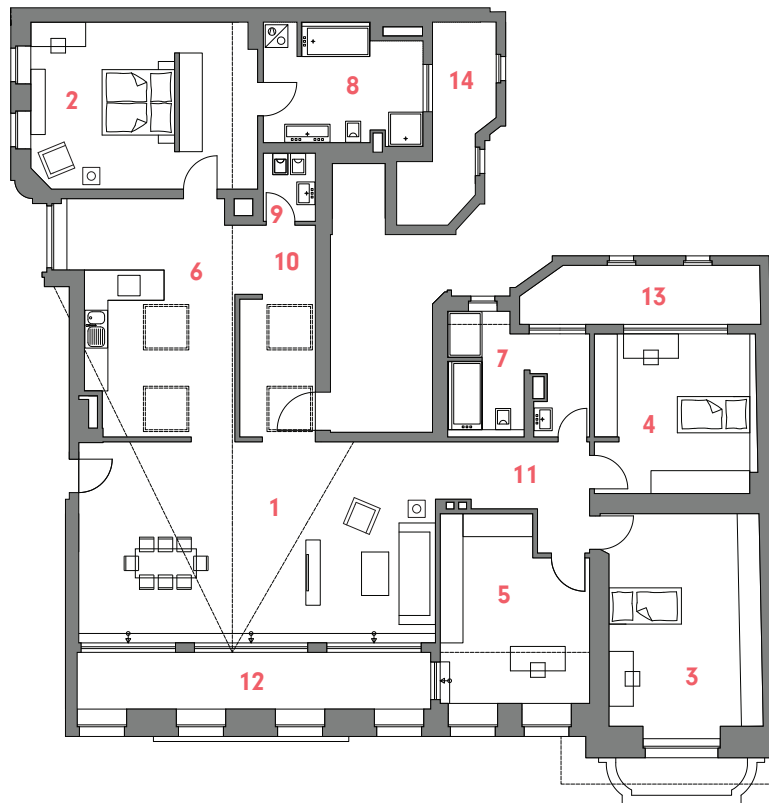

WE 11
5-Zimmer-Wohnung
im 5.OG

5-Room-Apartment, 5th Floor
Großbeerenstr. 56, Aufgang Louise

1	Wohnzimmer / Living room.....	50,09 m ²
2	Schlafzimmer / Bedroom.....	26,19 m ²
3	Kinderzimmer / Children's bedroom1.....	22,89 m ²
4	Kinderzimmer / Children's bedroom2.....	18,09 m ²
5	Arbeitszimmer / Workroom.....	17,95 m ²
6	Küche / Kitchen.....	25,36 m ²
7	Bad / Bathroom 1	10,51 m ²
8	Bad / Bathroom 2	12,63 m ²
9	WC / WC.....	2,48 m ²
10	Diele / Hall 1	11,54 m ²
11	Diele / Hall 2	8,61 m ²
12	Terrasse / Terrace (50%) 1.....	7,01 m ²
13	Terrasse / Terrace (50%) 2.....	4,44 m ²
14	Terrasse / Terrace (50%) 3.....	4,75 m ²
	GESAMTFLÄCHE.....	222,54 m²