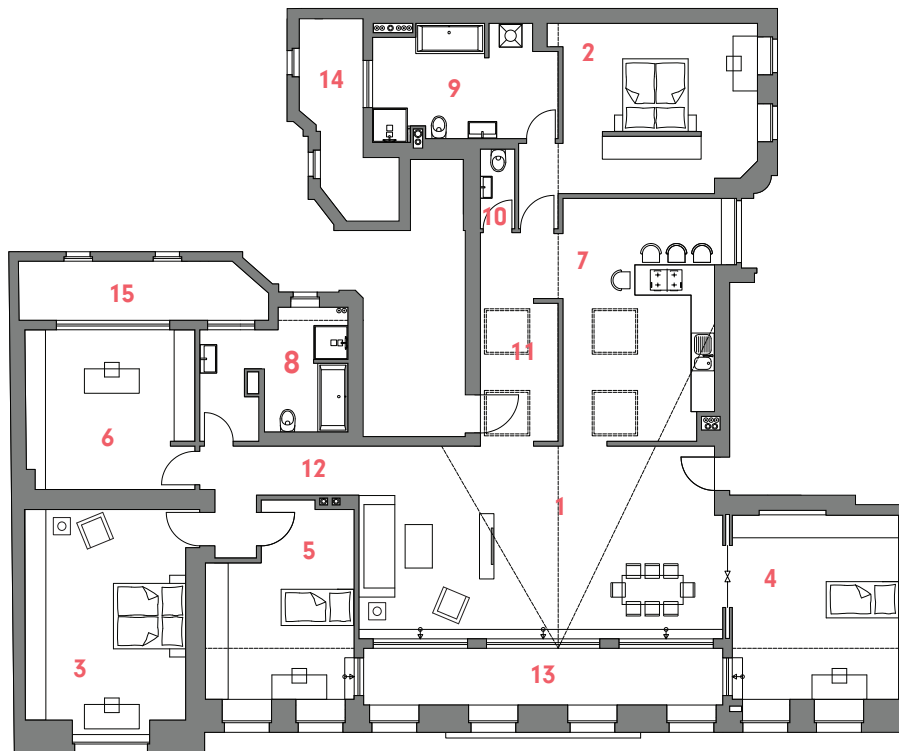

WE 135

**6-Zimmer-Wohnung
im 5.OG**

6-Room-Apartment, 5th Floor

Großbeerenstr. 57A, Aufgang Augustus

1	Wohnzimmer / Living room.....	48,68 m ²
2	Schlafzimmer / Bedroom 1.....	25,48 m ²
3	Schlafzimmer / Bedroom 2.....	24,85 m ²
4	Kinderzimmer / Children's bedroom1.....	21,36 m ²
5	Kinderzimmer / Children's bedroom2.....	18,04 m ²
6	Arbeitszimmer / Workroom.....	18,72 m ²
7	Küche / Kitchen.....	25,86 m ²
8	Bad / Bathroom 1	11,48 m ²
9	Bad / Bathroom 2	13,87 m ²
10	WC / WC.....	1,92 m ²
11	Diele / Hall 1	11,64 m ²
12	Diele / Hall 2	7,31 m ²
13	Terrasse / Terrace (50%) 1.....	7,12 m ²
14	Terrasse / Terrace (50%) 2.....	4,42 m ²
15	Terrasse / Terrace (50%) 3.....	4,97 m ²
	GESAMTFLÄCHE.....	245,72 m²