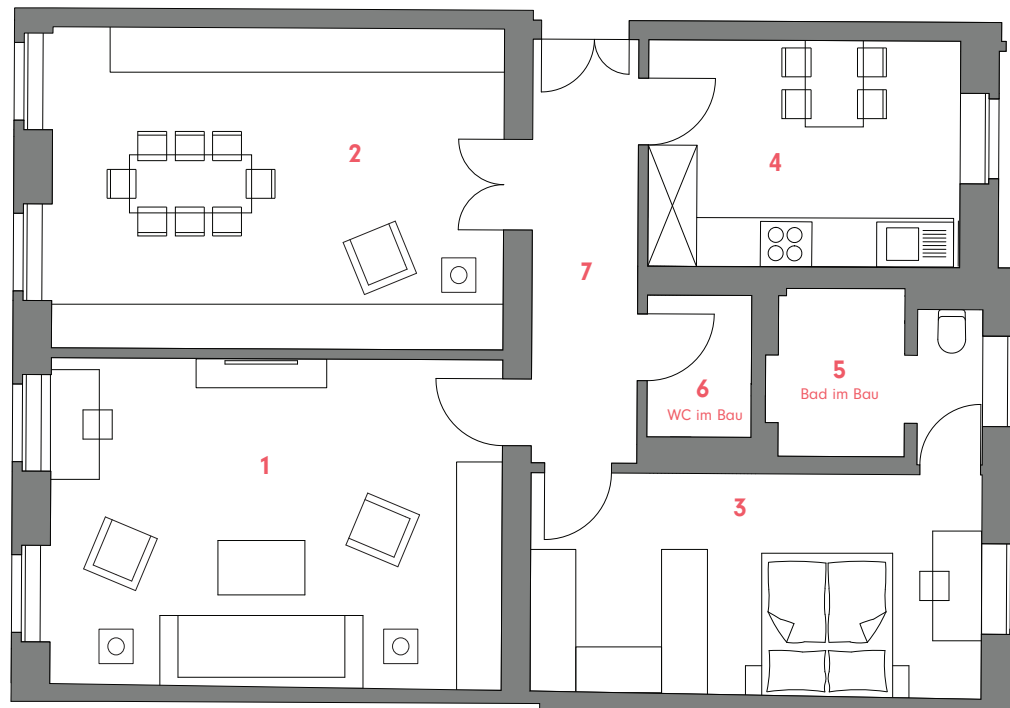

WE 27
3-Zimmer-Wohnung
im 1.OG

3-Room-Apartment, 1st Floor
Großbeerenstr. 56B, Aufgang Berthold

1	Wohnzimmer / Living room.....	26,28 m ²
2	Esszimmer / Dining room.....	25,70 m ²
3	Schlafzimmer / Bedroom.....	17,71 m ²
4	Küche / Kitchen.....	12,20 m ²
5	Bad / Bathroom.....	5,53 m ²
6	WC / WC.....	2,28 m ²
7	Diele / Hall.....	7,95 m ²
	GESAMTFLÄCHE.....	97,65 m²