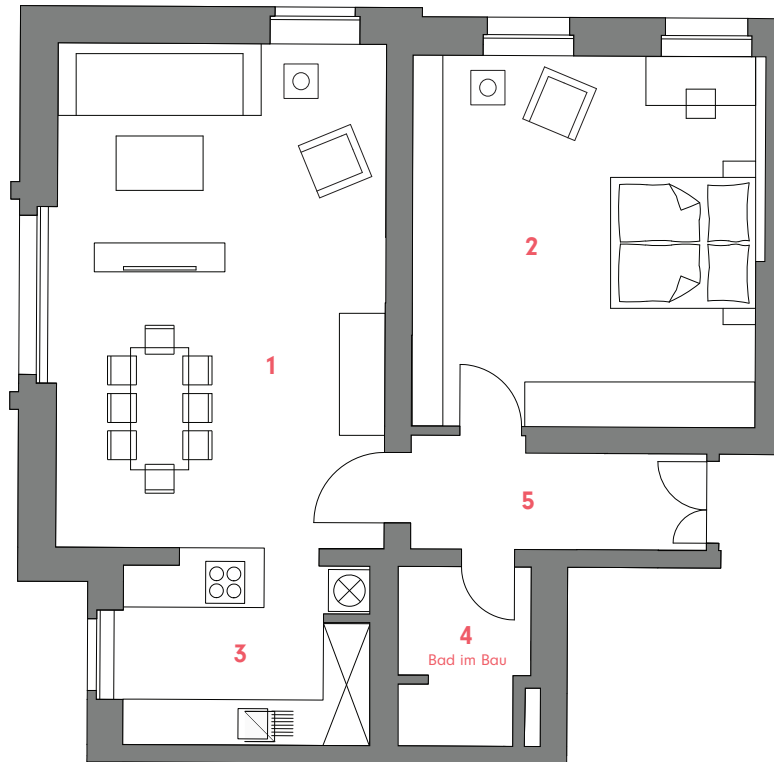

WE 31
2-Zimmer-Wohnung
im 2.OG

2-Room-Apartment, 2nd Floor
Großbeerenstr. 56B, Aufgang Berthold

1	Wohnzimmer / Living room.....	33,93 m ²
2	Schlafzimmer / Bedroom.....	26,51 m ²
3	Küche / Kitchen.....	9,17 m ²
4	Bad / Bathroom.....	4,64 m ²
5	Diele / Hall.....	6,25 m ²
	GESAMTFLÄCHE.....	80,50 m²