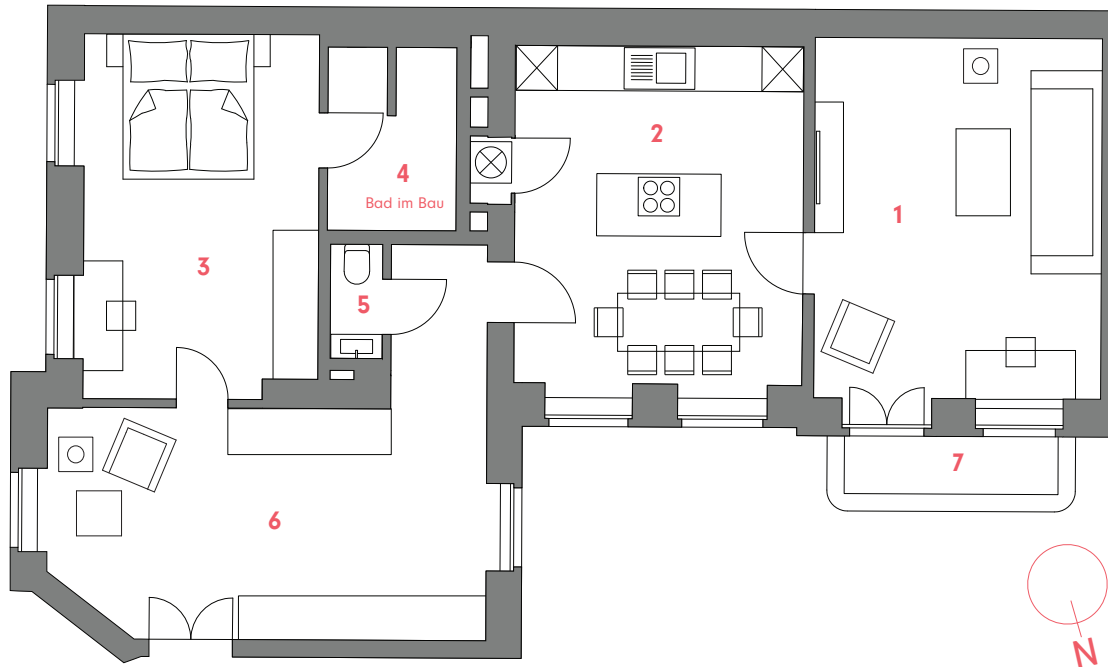

**WE 48**  
**3-Zimmer-Wohnung**  
**im 1.OG**

3-Room-Apartment, 1st Floor  
Großbeerenstr. 56C, Aufgang Carl

1	Wohnzimmer / Living room.....	21,67 m <sup>2</sup>
2	Küche / Essen / Kitchen / Dining.....	20,41 m <sup>2</sup>
3	Schlafzimmer / Bedroom.....	17,64 m <sup>2</sup>
4	Bad / Bathroom.....	4,82 m <sup>2</sup>
5	WC / WC.....	1,24 m <sup>2</sup>
6	Diele / Hall.....	23,98 m <sup>2</sup>
7	Balkon / Balcony (50%).....	1,29 m <sup>2</sup>
<b>GESAMTFLÄCHE.....</b>		<b>91,05 m<sup>2</sup></b>