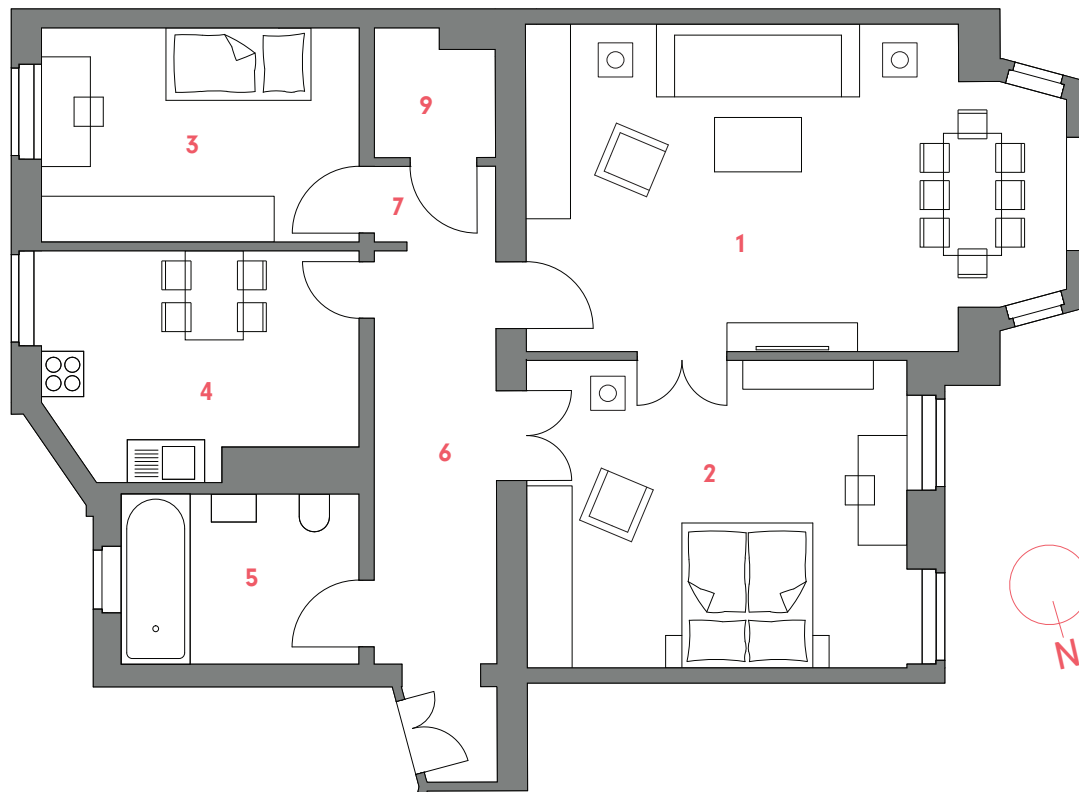

**WE 5**  
**3-Zimmer-Wohnung**  
**im 2.OG**

3-Room-Apartment, 2nd Floor  
Großbeerenstr. 56, Ausgang Louise

1	Wohnzimmer / Living room.....	28,87 m <sup>2</sup>
2	Schlafzimmer / Bedroom.....	20,48 m <sup>2</sup>
3	Kinderzimmer / Children's bedroom.....	11,92 m <sup>2</sup>
4	Küche / Kitchen.....	11,65 m <sup>2</sup>
5	Bad / Bathroom.....	7,08 m <sup>2</sup>
6	Flur / Hall 1.....	10,55 m <sup>2</sup>
7	Flur / Hall 2.....	1,61 m <sup>2</sup>
8	Abstellraum / Storeroom.....	2,54 m <sup>2</sup>
<b>GESAMTFLÄCHE.....</b>		<b>94,70 m<sup>2</sup></b>