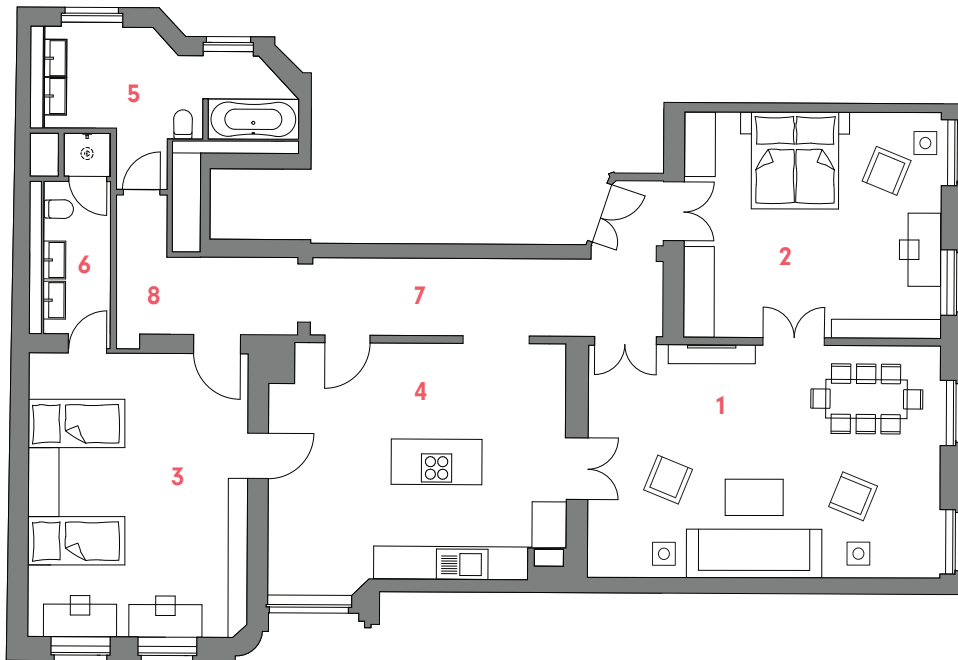

WE 8
3-Zimmer-Wohnung
im 3.OG

3-Room-Apartment, 3rd Floor
Großbeerenstr. 56, Aufgang Louise

1	Wohnzimmer / Living room.....	32,17 m ²
2	Schlafzimmer / Bedroom.....	24,85 m ²
3	Kinderzimmer / Children's bedroom.....	23,12 m ²
4	Küche / Kitchen.....	27,37 m ²
5	Bad / Bathroom 1.....	10,85 m ²
6	Bad / Bathroom 2.....	5,99 m ²
7	Diele / Hall.....	12,60 m ²
8	Flur / Hall.....	6,95 m ²
	GESAMTFLÄCHE.....	143,90 m²