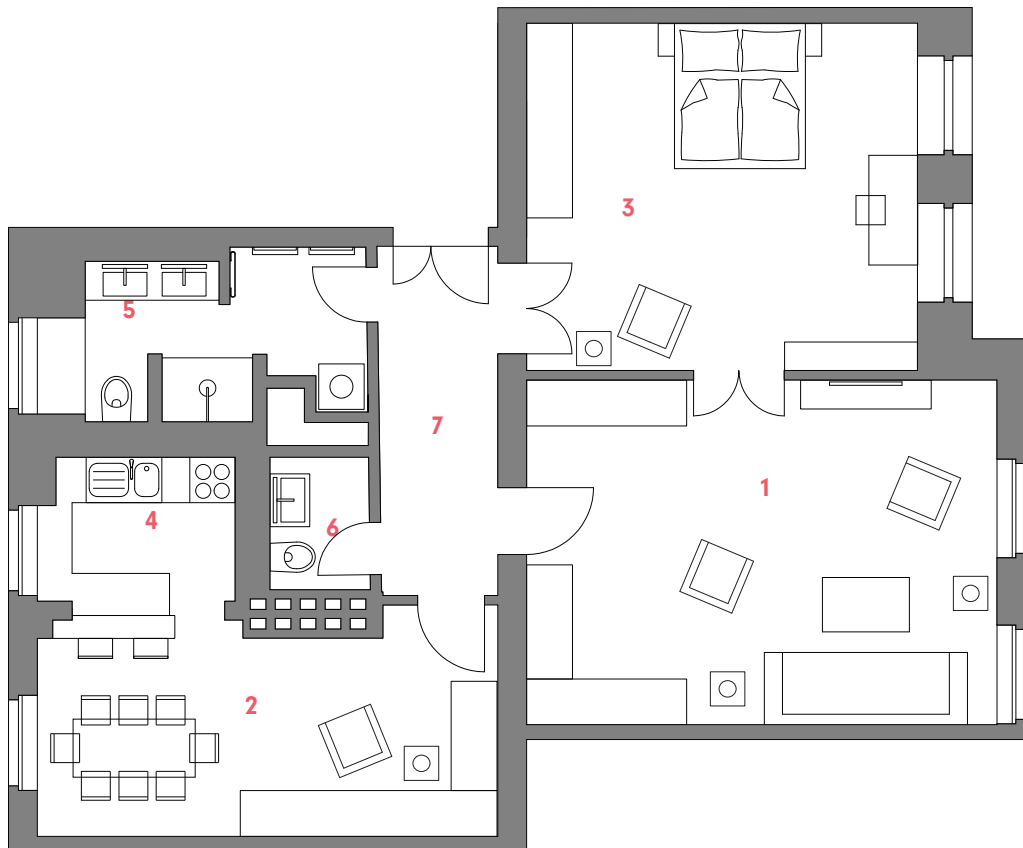

**WE 19**  
**3-Zimmer-Wohnung**  
**im 4.OG**

3-Room-Apartment, 4th Floor  
Großbeerenstr. 56A, Aufgang Alexander

1	Wohnzimmer / Living room.....	28,37 m <sup>2</sup>
2	Esszimmer / Dining room.....	17,25 m <sup>2</sup>
3	Schlafzimmer / Bedroom.....	23,75 m <sup>2</sup>
4	Küche / Kitchen.....	5,32 m <sup>2</sup>
5	Bad / Bathroom.....	7,35 m <sup>2</sup>
6	WC / WC.....	2,31 m <sup>2</sup>
7	Diele / Hall.....	7,24 m <sup>2</sup>
<b>GESAMTFLÄCHE.....</b>		<b>91,59 m<sup>2</sup></b>
Total living space		