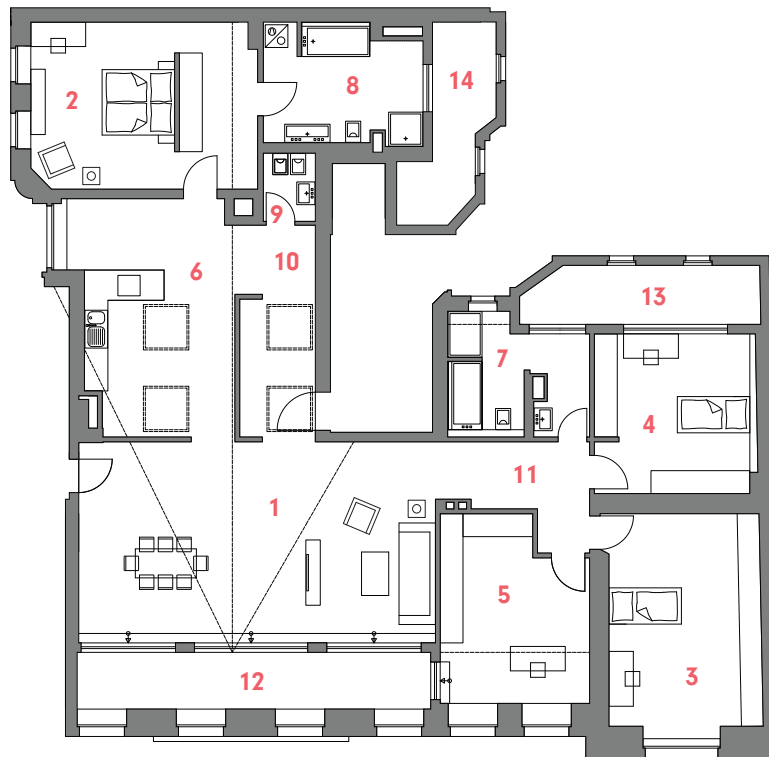

WE 11
5-Zimmer-Wohnung
im 5.OG

5-Room-Apartment, 5th Floor
Großbeerenstr. 56, Aufgang Louise

1 Wohnzimmer / Living room.....	50,09 m ²
2 Schlafzimmer / Bedroom.....	26,19 m ²
3 Kinderzimmer / Children's bedroom1.....	22,89 m ²
4 Kinderzimmer / Children's bedroom2.....	18,09 m ²
5 Arbeitszimmer / Workroom.....	17,95 m ²
6 Küche / Kitchen.....	25,36 m ²
7 Bad / Bathroom 1	10,51 m ²
8 Bad / Bathroom 2	12,63 m ²
9 WC / WC.....	2,48 m ²
10 Diele / Hall 1	11,54 m ²
11 Diele / Hall 2	8,61 m ²
12 Terrasse / Terrace 1 (50%).....	7,01 m ²
13 Terrasse / Terrace 2 (50%).....	4,44 m ²
14 Terrasse / Terrace 3 (50%).....	4,75 m ²
GESAMTFLÄCHE.....	222,54 m²
Total space	