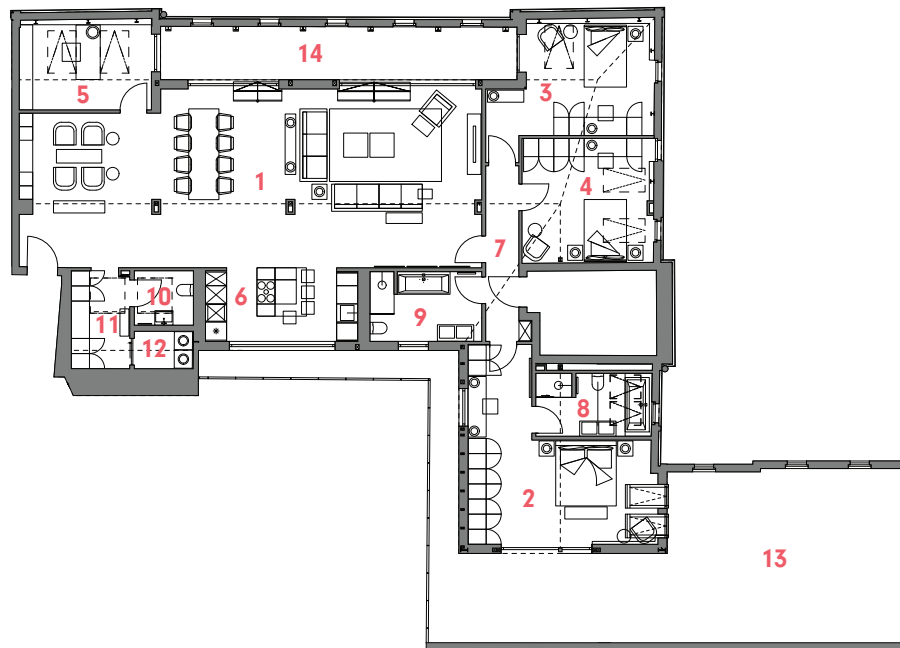

WE 90
5-Zimmer-Wohnung
im 5.OG

5-Room-Apartment, 5th Floor
Großbeerenstr. 56E, Aufgang Elisabeth

1	Wohnzimmer / Living room 1.....	85,11 m ²
2	Schlafzimmer / Bedroom.....	28,18 m ²
3	Kinderzimmer / Children's bedroom1.....	18,29 m ²
4	Kinderzimmer / Children's bedroom2.....	17,65 m ²
5	Arbeitszimmer / Workroom.....	12,36 m ²
6	Küche / Kitchen.....	12,10 m ²
7	Flur / Hall.....	6,95 m ²
8	Bad / Bathroom 1.....	7,94 m ²
9	Bad / Bathroom 2.....	8,51 m ²
10	WC / WC.....	3,58 m ²
11	Garderobe / Dressing room.....	6,41 m ²
12	Abstellraum / Storeroom.....	2,48 m ²
13	Terrasse / Terrace 1 (50%).....	39,93 m ²
14	Terrasse / Terrace 2 (50%).....	10,35 m ²
	GESAMTFLÄCHE.....	259,84 m²
	Total space	