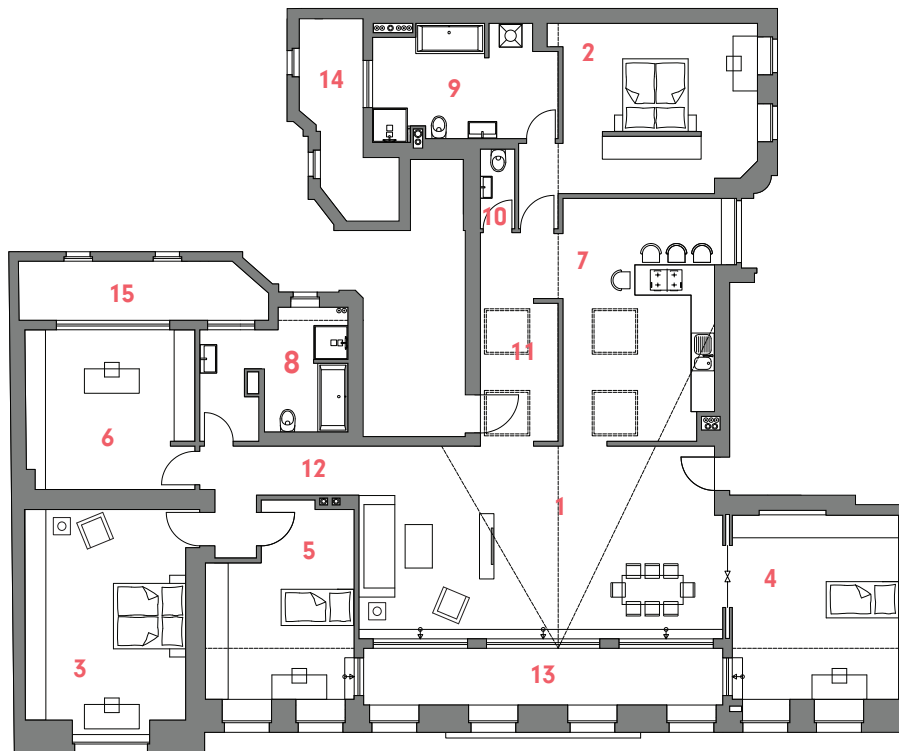

WE 135

**6-Zimmer-Wohnung
im 5.OG**

6-Room-Apartment, 5th Floor

Großbeerenstr. 57A, Aufgang Augustus

1	Wohnzimmer / Living room.....	48,68 m ²
2	Schlafzimmer / Bedroom 1.....	25,48 m ²
3	Schlafzimmer / Bedroom 2.....	24,85 m ²
4	Kinderzimmer / Children's bedroom1.....	21,36 m ²
5	Kinderzimmer / Children's bedroom2.....	18,04 m ²
6	Arbeitszimmer / Workroom.....	18,72 m ²
7	Küche / Kitchen.....	25,86 m ²
8	Bad / Bathroom 1	11,48 m ²
9	Bad / Bathroom 2	13,87 m ²
10	WC / WC.....	1,92 m ²
11	Diele / Hall 1	11,64 m ²
12	Diele / Hall 2	7,31 m ²
13	Terrasse / Terrace 1 (50%).....	7,12 m ²
14	Terrasse / Terrace 2 (50%).....	4,42 m ²
15	Terrasse / Terrace 3 (50%).....	4,97 m ²
	GESAMTFLÄCHE.....	245,72 m²
	Total space	