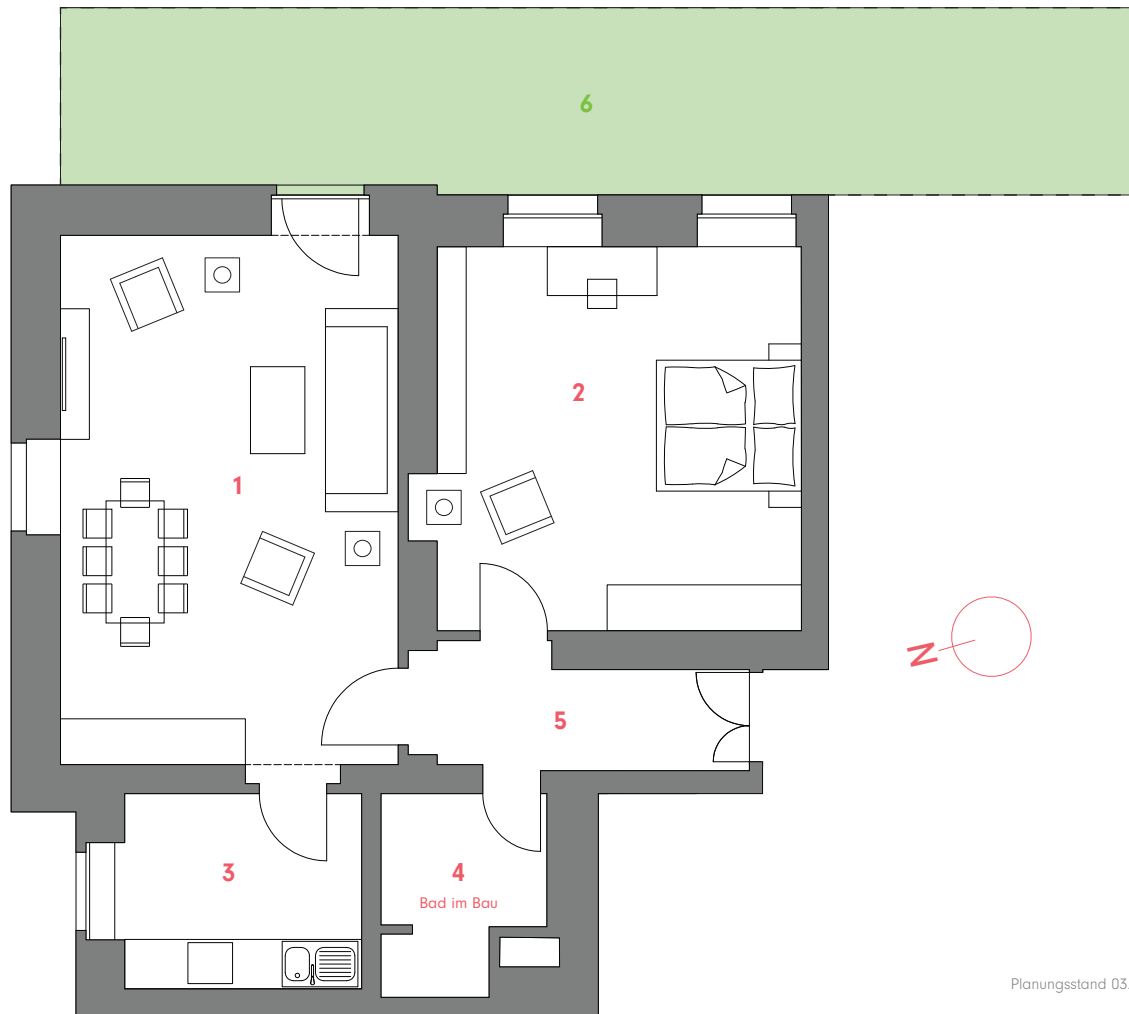

WE 25
2-Zimmer-Wohnung
im EG

2-Room-Apartment, Ground Floor
Großbeerenstr. 56B, Aufgang Berthold

1	Wohnzimmer / Living room.....	31,27 m ²
2	Schlafzimmer / Bedroom.....	24,81 m ²
3	Küche / Kitchen.....	8,26 m ²
4	Bad / Bathroom.....	5,15 m ²
5	Diele / Hall.....	6,47 m ²
6	Garten / Garden	
GESAMTFLÄCHE.....		75,96 m²
Total living space		