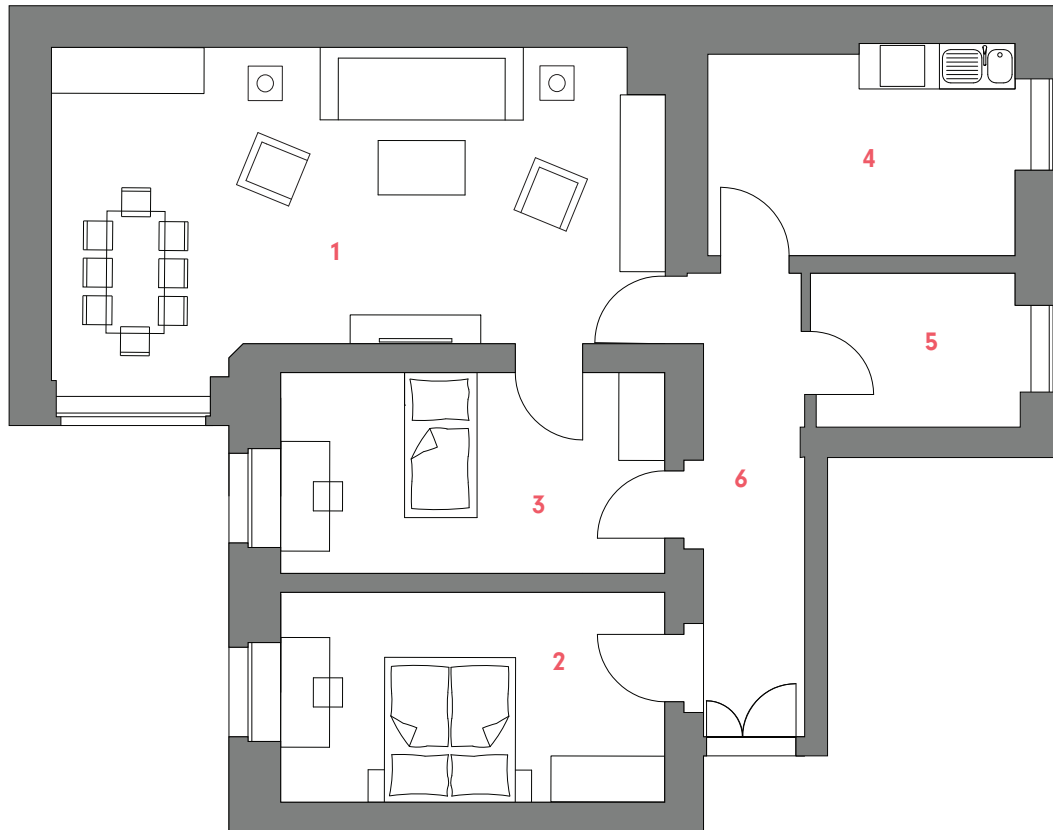

WE 26
3-Zimmer-Wohnung
im EG

3-Room-Apartment, Ground Floor
Großbeerenstr. 56B, Aufgang Berthold

1	Wohnzimmer / Living room.....	32,84 m ²
2	Schlafzimmer / Bedroom.....	14,10 m ²
3	Kinderzimmer / Children's bedroom.....	13,49 m ²
4	Küche / Kitchen.....	11,38 m ²
5	WC / WC.....	5,71 m ²
6	Flur / Hall.....	8,07 m ²
GESAMTFLÄCHE.....		85,59 m²
Total living space		