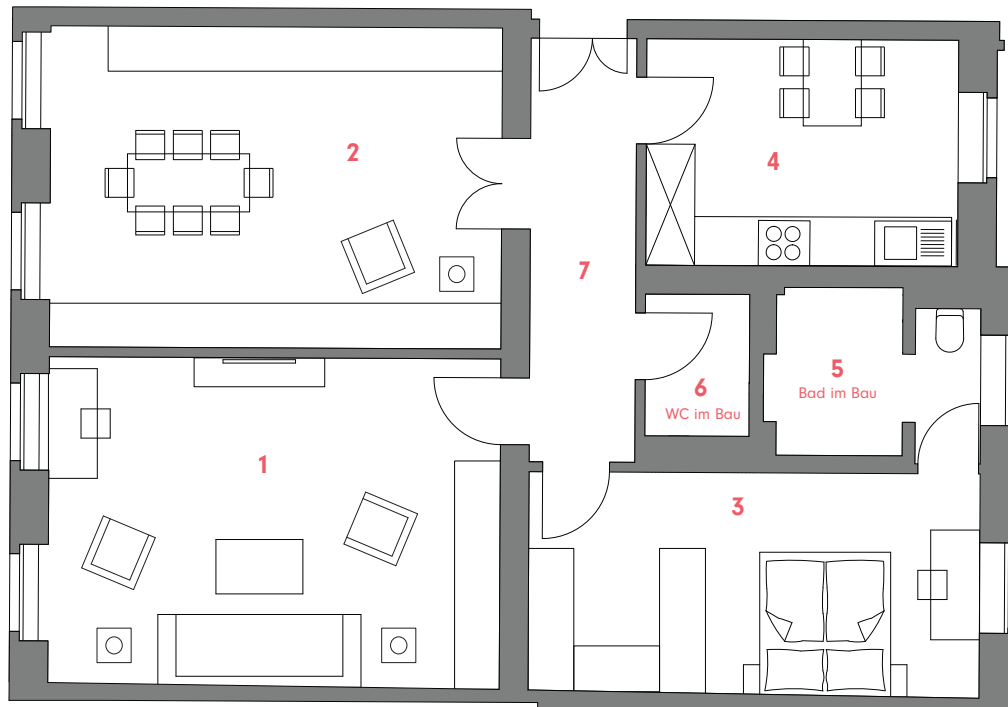

**WE 27**  
**3-Zimmer-Wohnung**  
**im 1.OG**

3-Room-Apartment, 1st Floor  
Großbeerenstr. 56B, Aufgang Berthold

1	Wohnzimmer / Living room.....	26,28 m <sup>2</sup>
2	Esszimmer / Dining room.....	25,70 m <sup>2</sup>
3	Schlafzimmer / Bedroom.....	17,71 m <sup>2</sup>
4	Küche / Kitchen.....	12,20 m <sup>2</sup>
5	Bad / Bathroom.....	5,53 m <sup>2</sup>
6	WC / WC.....	2,28 m <sup>2</sup>
7	Diele / Hall.....	7,95 m <sup>2</sup>
<b>GESAMTFLÄCHE.....</b>		<b>97,65 m<sup>2</sup></b>
Total living space		