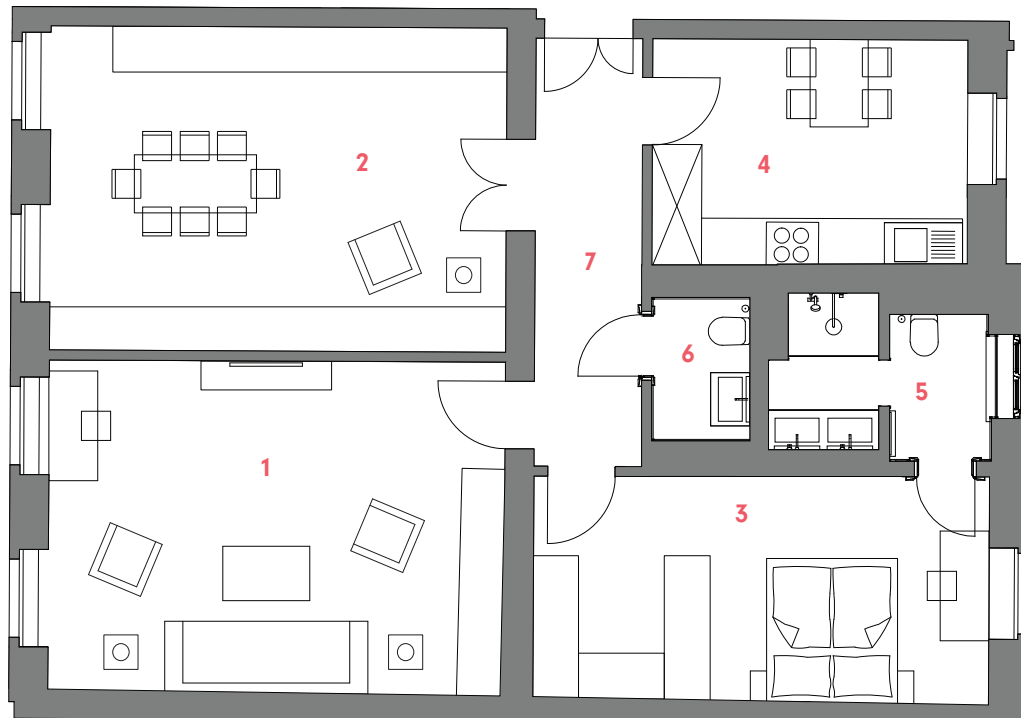

**WE 30**  
**3-Zimmer-Wohnung**  
**im 2.OG**

3-Room-Apartment, 2nd Floor  
Großbeerenstr. 56B, Aufgang Berthold

1	Wohnzimmer / Living room.....	26,31 m <sup>2</sup>
2	Esszimmer / Dining room.....	25,74 m <sup>2</sup>
3	Schlafzimmer / Bedroom.....	17,50 m <sup>2</sup>
4	Küche / Kitchen.....	12,39 m <sup>2</sup>
5	Bad / Bathroom.....	5,76 m <sup>2</sup>
6	WC / WC.....	2,59 m <sup>2</sup>
7	Diele / Hall.....	7,85 m <sup>2</sup>
<b>GESAMTFLÄCHE.....</b>		<b>98,14 m<sup>2</sup></b>
Total living space		