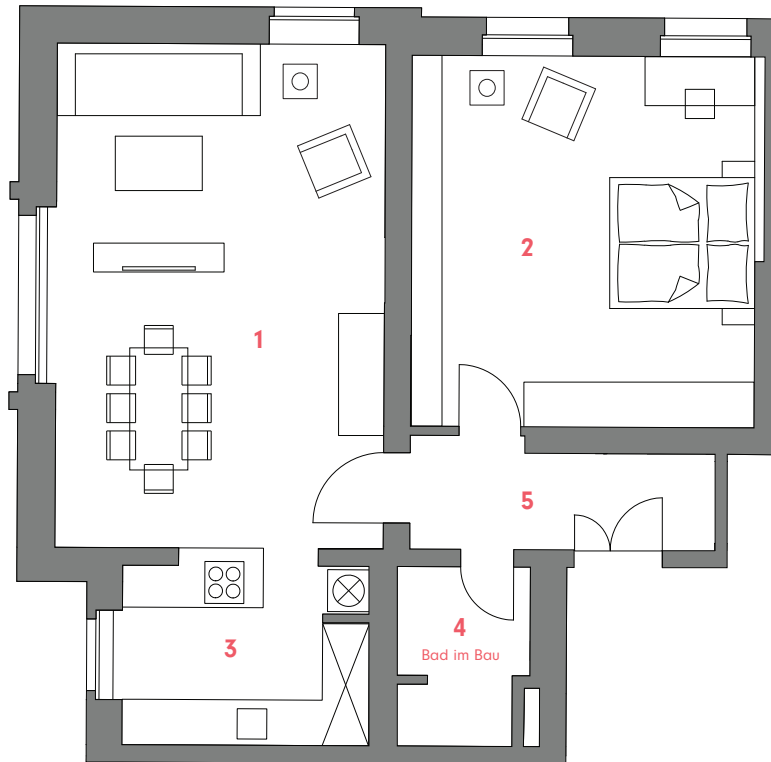

WE 31
2-Zimmer-Wohnung
im 2.OG

2-Room-Apartment, 2nd Floor
Großbeerenstr. 56B, Aufgang Berthold

1	Wohnzimmer / Living room.....	33,93 m ²
2	Schlafzimmer / Bedroom.....	26,51 m ²
3	Küche / Kitchen.....	9,17 m ²
4	Bad / Bathroom.....	4,64 m ²
5	Diele / Hall.....	6,25 m ²
GESAMTFLÄCHE.....		80,50 m²
Total living space		