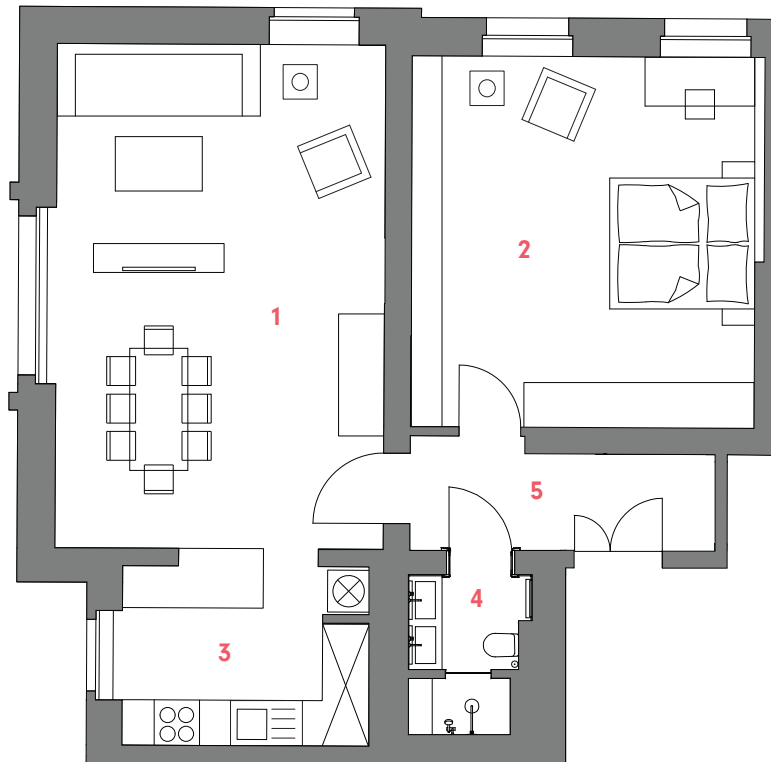

**WE 31**  
**2-Zimmer-Wohnung**  
**im 2.OG**

2-Room-Apartment, 2nd Floor  
Großbeerenstr. 56B, Aufgang Berthold

1	Wohnzimmer / Living room.....	33,93 m <sup>2</sup>
2	Schlafzimmer / Bedroom.....	26,51 m <sup>2</sup>
3	Küche / Kitchen.....	9,17 m <sup>2</sup>
4	Bad / Bathroom.....	4,64 m <sup>2</sup>
5	Diele / Hall.....	6,25 m <sup>2</sup>
	<b>GESAMTFLÄCHE.....</b>	<b>80,50 m<sup>2</sup></b>
	Total living space	