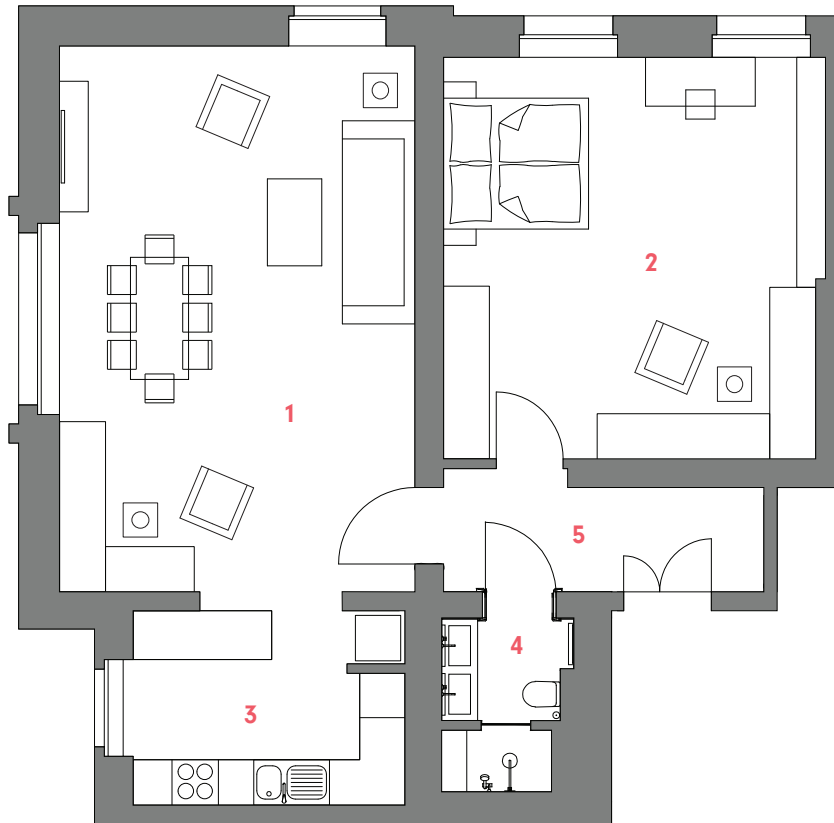

WE 34
2-Zimmer-Wohnung
im 3.OG

2-Room-Apartment, 3rd Floor
Großbeerenstr. 56B, Aufgang Berthold

1	Wohnzimmer / Living room.....	33,93 m ²
2	Schlafzimmer / Bedroom.....	26,51 m ²
3	Küche / Kitchen.....	9,41 m ²
4	Bad / Bathroom.....	4,77 m ²
5	Diele / Hall.....	6,25 m ²
	GESAMTFLÄCHE.....	80,87 m²
	Total living space	