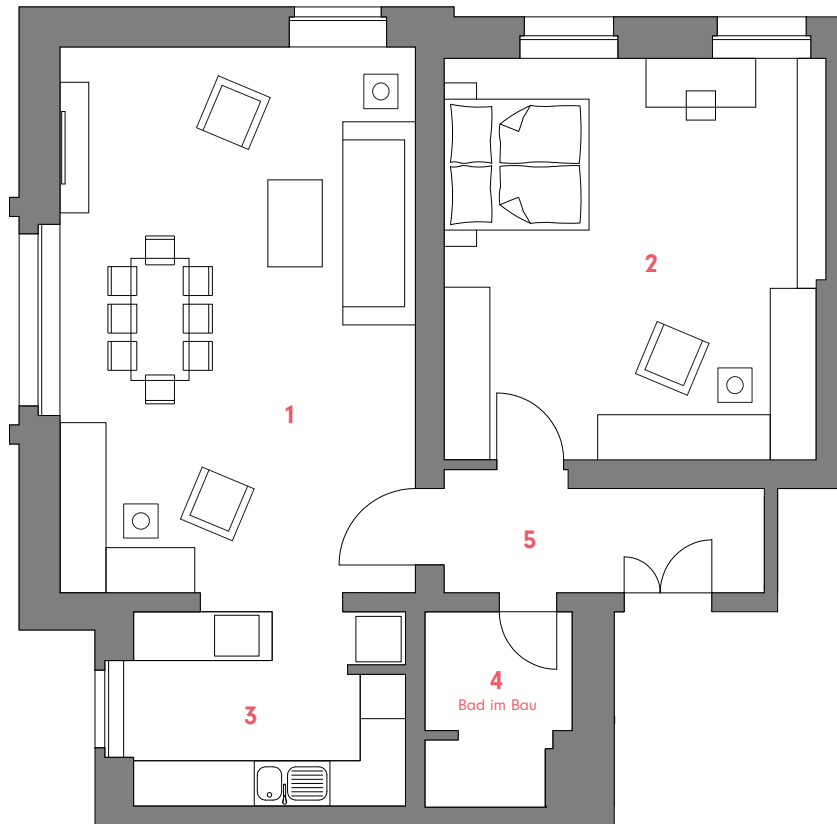

WE 34
2-Zimmer-Wohnung
im 3.OG

2-Room-Apartment, 3rd Floor
Großbeerenstr. 56B, Aufgang Berthold

1	Wohnzimmer / Living room.....	33,93 m ²
2	Schlafzimmer / Bedroom.....	26,51 m ²
3	Küche / Kitchen.....	9,41 m ²
4	Bad / Bathroom.....	4,77 m ²
5	Diele / Hall.....	6,25 m ²
GESAMTFLÄCHE.....		80,87 m²
Total living space		