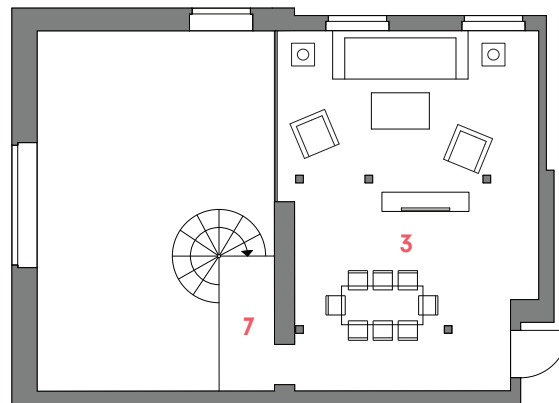

**WE 37**  
**3-Zimmer-Wohnung**  
**im 4.OG**

3-Room-Apartment, 4th Floor  
Großbeerenstr. 56B, Aufgang Berthold

4.OG / 4TH FLOOR

DG / ROOF FLOOR

1	Wohnzimmer / Living room.....	33,21 m <sup>2</sup>
2	Schlafzimmer / Bedroom.....	26,22 m <sup>2</sup>
3	Galerie / Gallery.....	34,68 m <sup>2</sup>
4	Küche / Kitchen.....	9,30 m <sup>2</sup>
5	Bad / Bathroom.....	5,30 m <sup>2</sup>
6	Flur / Hall.....	6,31 m <sup>2</sup>
7	Vorraum / Entrance room.....	2,95 m <sup>2</sup>
<b>GESAMTFLÄCHE.....</b>		<b>117,97 m<sup>2</sup></b>
Total living space		