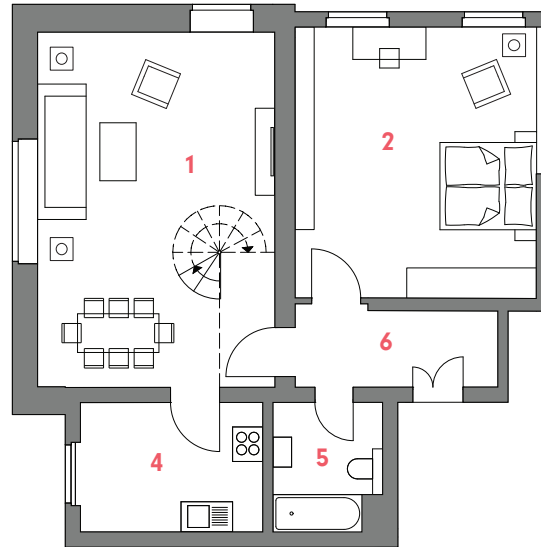

**WE 37**  
**3-Zimmer-Wohnung**  
**im 4.OG**

3-Room-Apartment, 4th Floor  
Großbeerenstr. 56B, Aufgang Berthold

4.OG / 4TH FLOOR

DG / ROOF FLOOR

1	Wohnzimmer / Living room.....	33,21 m <sup>2</sup>
2	Schlafzimmer / Bedroom.....	26,22 m <sup>2</sup>
3	Galerie / Gallery.....	34,68 m <sup>2</sup>
4	Küche / Kitchen.....	9,30 m <sup>2</sup>
5	Bad / Bathroom.....	5,30 m <sup>2</sup>
6	Flur / Hall.....	6,31 m <sup>2</sup>
7	Vorraum / Entrance room.....	2,95 m <sup>2</sup>
<b>GESAMTFLÄCHE.....</b>		<b>117,97 m<sup>2</sup></b>
Total living space		