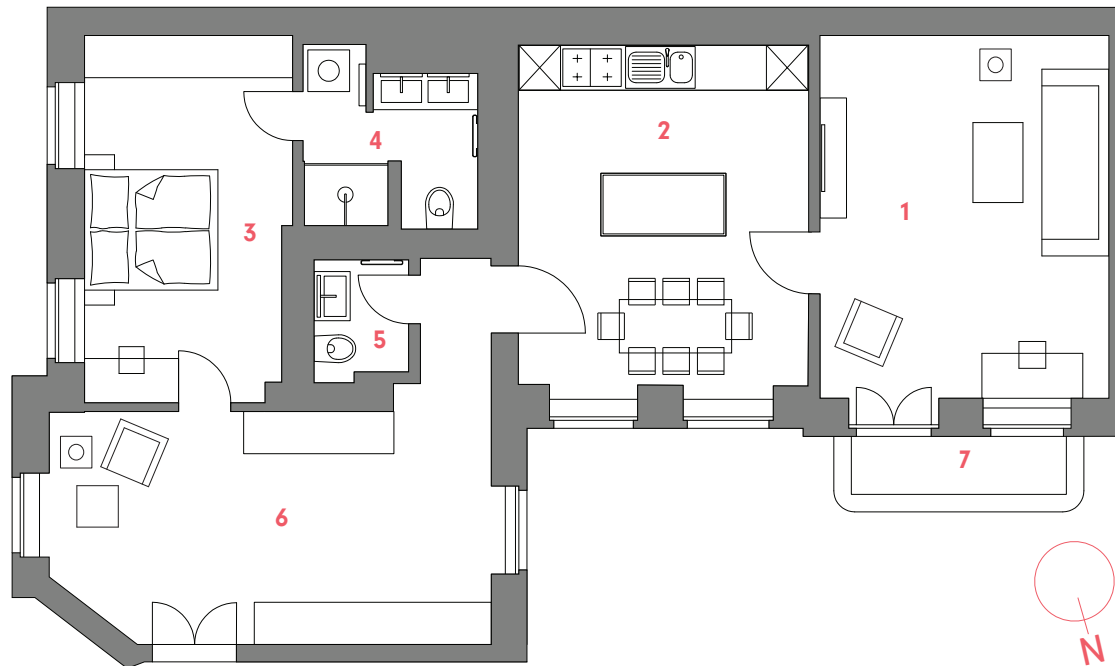

**WE 48**  
**3-Zimmer-Wohnung**  
**im 1.OG**

3-Room-Apartment, 1st Floor  
Großbeerenstr. 56C, Aufgang Carl

1	Wohnzimmer / Living room.....	21,67 m <sup>2</sup>
2	Küche / Essen / Kitchen / Dining.....	20,41 m <sup>2</sup>
3	Schlafzimmer / Bedroom.....	15,68 m <sup>2</sup>
4	Bad / Bathroom.....	5,68 m <sup>2</sup>
5	WC / WC.....	2,29 m <sup>2</sup>
6	Diele / Hall.....	23,48 m <sup>2</sup>
7	Balkon / Balcony (50%).....	1,29 m <sup>2</sup>
<b>GESAMTFLÄCHE.....</b>		<b>90,50 m<sup>2</sup></b>
Total living space		