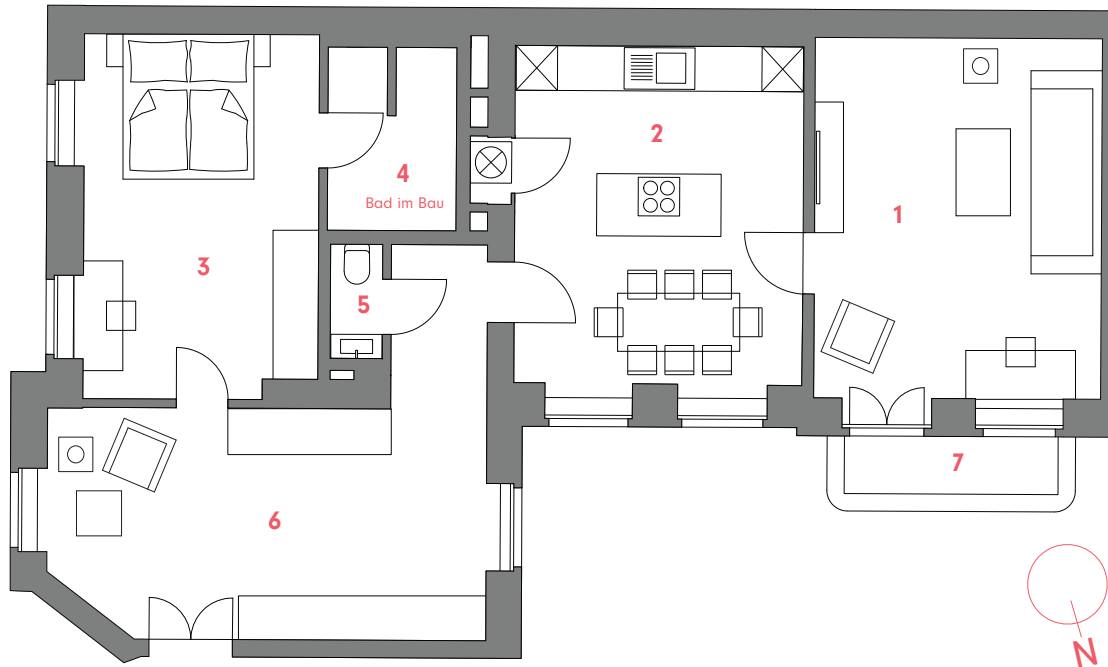

WE 48
3-Zimmer-Wohnung
im 1.OG

3-Room-Apartment, 1st Floor
Großbeerenstr. 56C, Aufgang Carl

1	Wohnzimmer / Living room.....	21,67 m ²
2	Küche / Essen / Kitchen / Dining.....	20,41 m ²
3	Schlafzimmer / Bedroom.....	17,64 m ²
4	Bad / Bathroom.....	4,82 m ²
5	WC / WC.....	1,24 m ²
6	Diele / Hall.....	23,98 m ²
7	Balkon / Balcony (50%).....	1,29 m ²
GESAMTFLÄCHE.....		91,05 m²
Total living space		