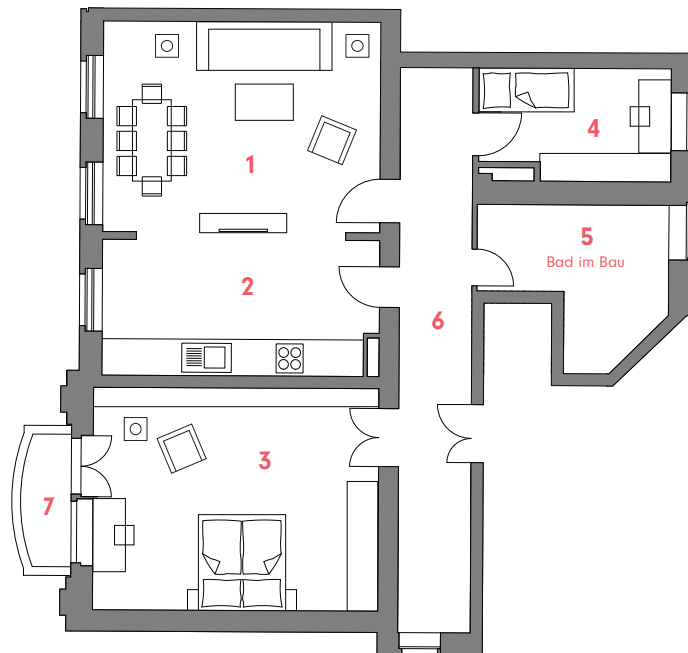

**WE 53**  
**3-Zimmer-Wohnung**  
**im 4.OG**

3-Room-Apartment, 4th Floor  
Großbeerenstr. 56C, Aufgang Carl

1	Wohn / Essen / Living / Dining.....	24,93 m <sup>2</sup>
2	Küche / Kitchen.....	15,81 m <sup>2</sup>
3	Schlafzimmer / Bedroom.....	27,42 m <sup>2</sup>
4	Kinderzimmer / Children's bedroom.....	8,77 m <sup>2</sup>
5	Bad / Bathroom.....	10,02 m <sup>2</sup>
6	Diele / Hall.....	17,52 m <sup>2</sup>
7	Balkon / Balcony (50%).....	1,32 m <sup>2</sup>
<b>GESAMTFLÄCHE.....</b>		<b>105,79 m<sup>2</sup></b>
Total living space		