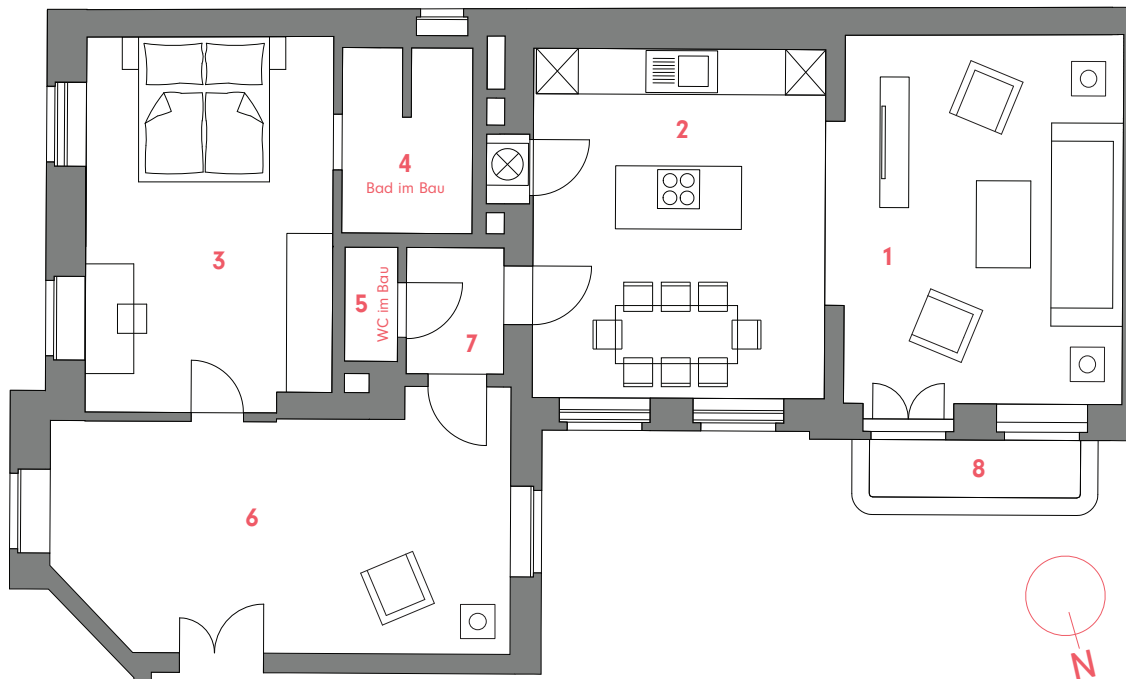

WE 54
3-Zimmer-Wohnung
im 4.OG

3-Room-Apartment, 4th Floor
Großbeerenstr. 56C, Aufgang Carl

1	Wohnzimmer / Living room.....	21,31 m ²
2	Küche / Essen / Kitchen / Dining.....	21,50 m ²
3	Schlafzimmer / Bedroom.....	18,74 m ²
4	Bad / Bathroom.....	4,82 m ²
5	WC / WC.....	1,23 m ²
6	Diele / Hall.....	21,89 m ²
7	Vorraum / Entrance room.....	2,52 m ²
8	Balkon / Balcony (50%).....	1,24 m ²
GESAMTFLÄCHE.....		93,25 m²
Total living space		