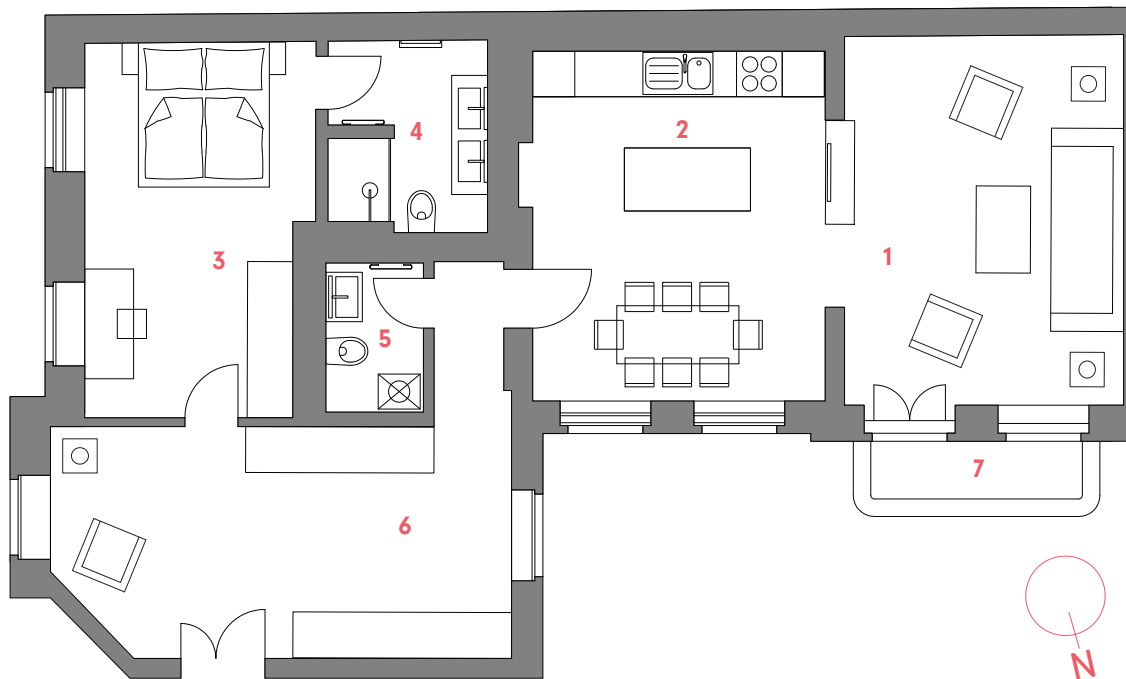

WE 54
3-Zimmer-Wohnung
im 4.OG

3-Room-Apartment, 4th Floor
Großbeerenstr. 56C, Aufgang Carl

1	Wohnzimmer / Living room.....	21,31 m ²
2	Küche / Essen / Kitchen / Dining.....	21,48 m ²
3	Schlafzimmer / Bedroom.....	16,75 m ²
4	Bad / Bathroom.....	5,92 m ²
5	WC / WC.....	2,97 m ²
6	Diele / Hall.....	23,45 m ²
7	Balkon / Balcony (50%).....	1,24 m ²
GESAMTFLÄCHE.....		93,12 m²
Total living space		