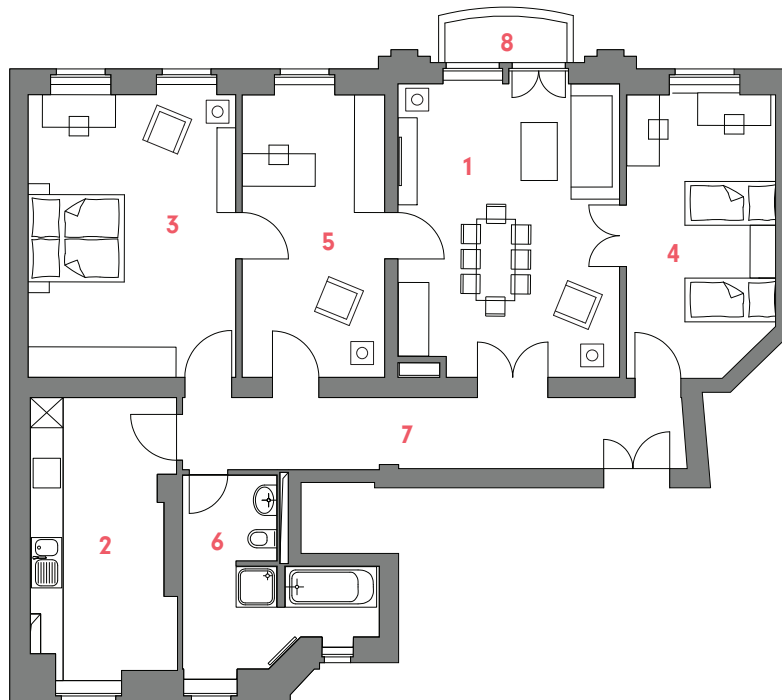

WE 68
4-Zimmer-Wohnung
im 2.OG

4-Room-Apartment, 2nd Floor
Großbeerenstr. 56D, Aufgang Dorothea

1	Wohnzimmer / Living room.....	25,23 m ²
2	Küche / Kitchen.....	15,00 m ²
3	Schlafzimmer / Bedroom.....	23,95 m ²
4	Kinderzimmer / Children's bedroom.....	16,10 m ²
5	Arbeitszimmer / Workroom.....	16,38 m ²
6	Bad / Bathroom.....	10,41 m ²
7	Diele / Hall.....	14,15 m ²
8	Balkon / Balcony (50%).....	1,06 m ²
GESAMTFLÄCHE.....		122,28 m²
Total living space		