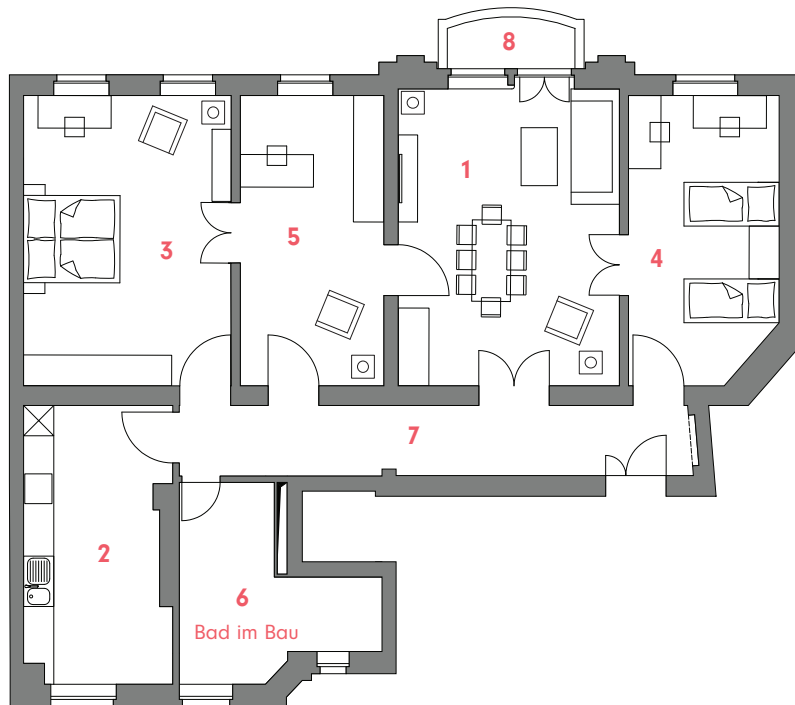

WE 72
4-Zimmer-Wohnung
im 4.OG

4-Room-Apartment, 4th Floor
Großbeerenstr. 56D, Aufgang Dorothea

1	Wohnzimmer / Living room.....	25,86 m ²
2	Küche / Kitchen.....	15,49 m ²
3	Schlafzimmer / Bedroom.....	23,73 m ²
4	Kinderzimmer / Children's bedroom.....	16,42 m ²
5	Arbeitszimmer / Workroom.....	16,54 m ²
6	Bad / Bathroom.....	10,78 m ²
7	Diele / Hall.....	14,23 m ²
8	Balkon / Balcony (50%).....	1,21 m ²
GESAMTFLÄCHE.....		124,26 m²
Total living space		