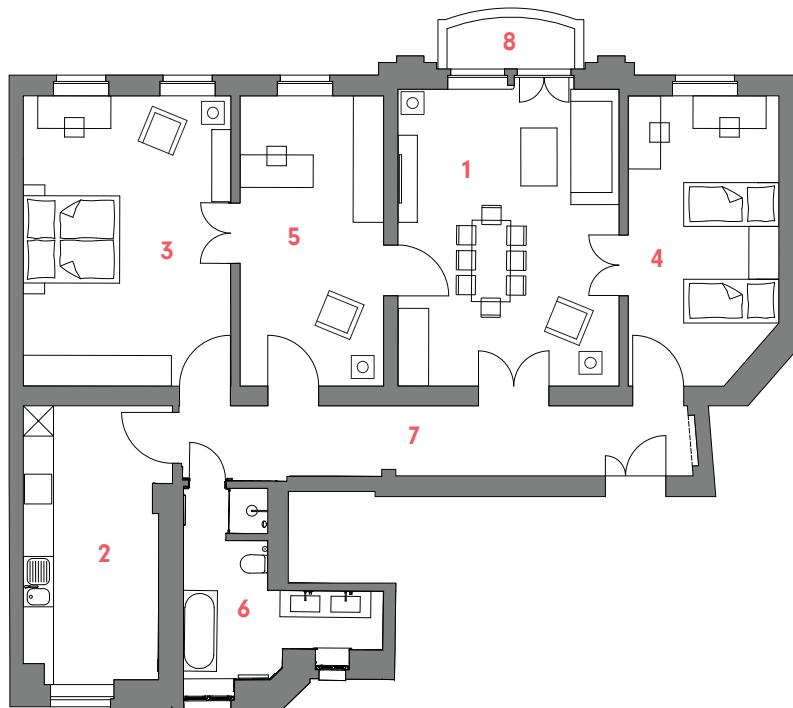

WE 72
4-Zimmer-Wohnung
im 4.OG

4-Room-Apartment, 4th Floor
Großbeerenstr. 56D, Aufgang Dorothea

1	Wohnzimmer / Living room.....	25,86 m ²
2	Küche / Kitchen.....	15,49 m ²
3	Schlafzimmer / Bedroom.....	23,73 m ²
4	Kinderzimmer / Children's bedroom.....	16,42 m ²
5	Arbeitszimmer / Workroom.....	16,54 m ²
6	Bad / Bathroom.....	10,78 m ²
7	Diele / Hall.....	14,23 m ²
8	Balkon / Balcony (50%).....	1,21 m ²
GESAMTFLÄCHE.....		124,26 m²
Total living space		