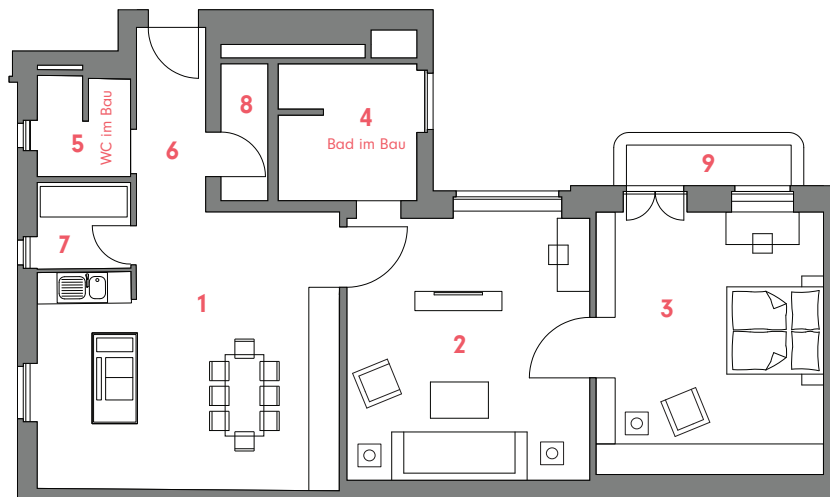

WE 84
2-Zimmer-Wohnung
im 2.OG

2-Room-Apartment, 2nd Floor
Großbeerenstr. 56E, Aufgang Elisabeth

1	Küche / Essen / Kitchen / Dining.....	30,65 m ²
2	Wohnzimmer / Living room.....	25,06 m ²
3	Schlafzimmer / Bedroom.....	23,79 m ²
4	Bad / Bathroom.....	7,41 m ²
5	WC / WC.....	3,56 m ²
6	Diele / Hall.....	5,03 m ²
7	Ankleide / Dressing room.....	3,27 m ²
8	Abstellraum / Storeroom.....	2,54 m ²
9	Balkon / Balcony (50%).....	1,31 m ²
GESAMTFLÄCHE.....		102,62 m²
Total living space		