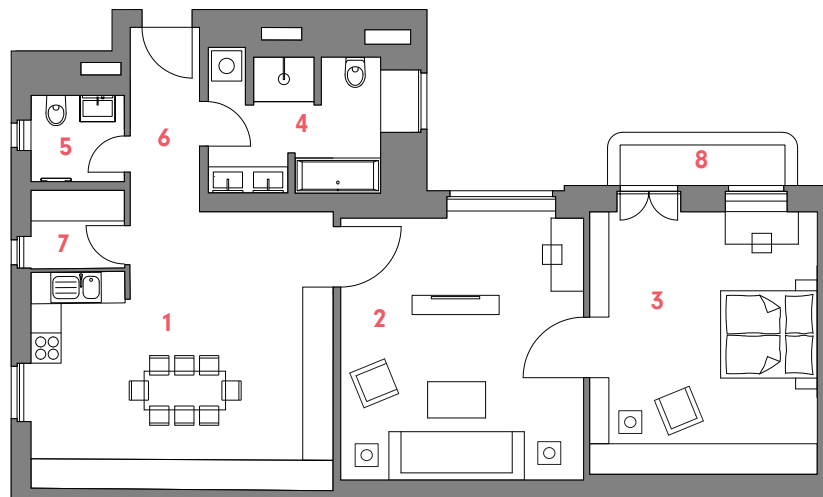

WE 84
2-Zimmer-Wohnung
im 2.OG

2-Room-Apartment, 2nd Floor
Großbeerenstr. 56E, Aufgang Elisabeth

1	Küche / Essen / Kitchen / Dining.....	30,65 m ²
2	Wohnzimmer / Living room.....	25,06 m ²
3	Schlafzimmer / Bedroom.....	23,79 m ²
4	Bad / Bathroom.....	8,97 m ²
5	WC / WC.....	3,17 m ²
6	Diele / Hall.....	5,03 m ²
7	Ankleide / Dressing room.....	2,89 m ²
8	Balkon / Balcony (50%).....	1,31 m ²
GESAMTFLÄCHE.....		100,87 m²
Total living space		