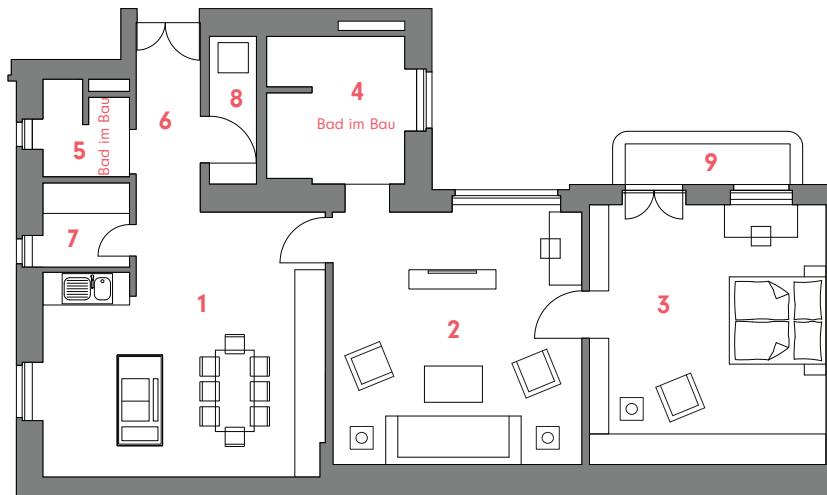

**WE 86**  
**2-Zimmer-Wohnung**  
**im 3.OG**

2-Room-Apartment, 3rd Floor  
Großbeerenstr. 56E, Aufgang Elisabeth

1	Küche / Essen / Kitchen / Dining.....	27,38 m <sup>2</sup>
2	Wohnzimmer / Living room.....	25,10 m <sup>2</sup>
3	Schlafzimmer / Bedroom.....	24,63 m <sup>2</sup>
4	Bad / Bathroom 1.....	3,07 m <sup>2</sup>
5	Bad / Bathroom 2.....	8,13 m <sup>2</sup>
6	Diele / Hall.....	4,79 m <sup>2</sup>
7	Ankleide / Dressing room.....	3,01 m <sup>2</sup>
8	Abstellraum / Storeroom.....	2,74 m <sup>2</sup>
9	Balkon / Balcony (50%).....	1,32 m <sup>2</sup>
<b>GESAMTFLÄCHE.....</b>		<b>100,17 m<sup>2</sup></b>
Total living space		