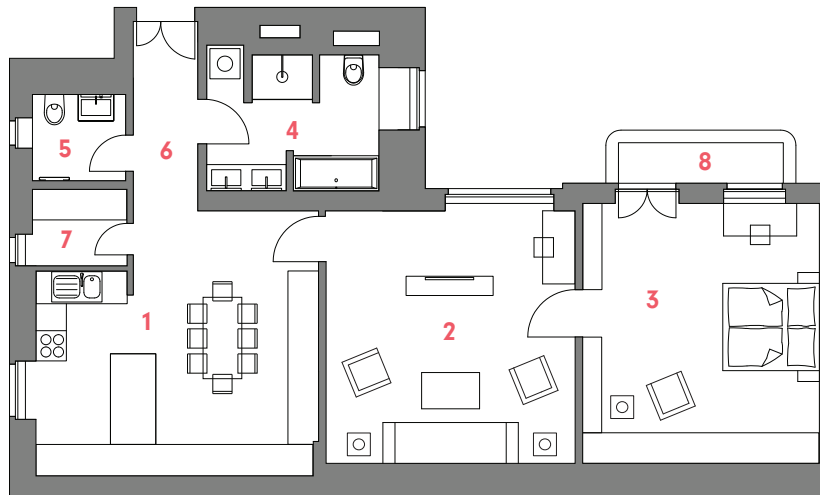

**WE 86**  
**2-Zimmer-Wohnung**  
**im 3.OG**

2-Room-Apartment, 3rd Floor  
Großbeerenstr. 56E, Aufgang Elisabeth

1	Küche / Essen / Kitchen / Dining.....	27,34 m <sup>2</sup>
2	Wohnzimmer / Living room.....	25,10 m <sup>2</sup>
3	Schlafzimmer / Bedroom.....	24,63 m <sup>2</sup>
4	Bad / Bathroom.....	8,97 m <sup>2</sup>
5	WC / WC.....	3,17 m <sup>2</sup>
6	Diele / Hall.....	4,81 m <sup>2</sup>
7	Ankleide / Dressing room.....	2,86 m <sup>2</sup>
8	Balkon / Balcony (50%).....	1,32 m <sup>2</sup>
	<b>GESAMTFLÄCHE.....</b>	<b>98,20 m<sup>2</sup></b>
	Total living space	