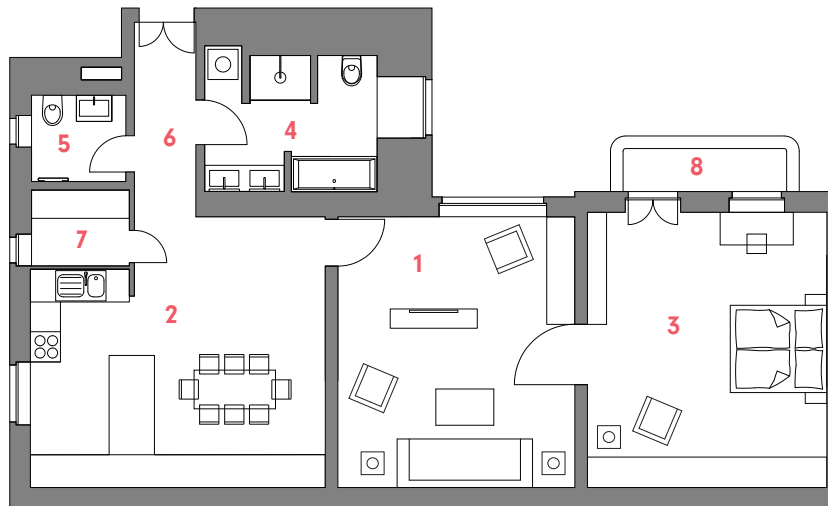

WE 88
2-Zimmer-Wohnung
im 4.OG

2-Room-Apartment, 4th Floor
Großbeerenstr. 56E, Aufgang Elisabeth

1	Wohnzimmer / Living room.....	25,26 m ²
2	Küche / Essen / Kitchen / Dining.....	29,23 m ²
3	Schlafzimmer / Bedroom.....	26,22 m ²
4	Bad / Bathroom.....	8,97 m ²
5	WC / WC.....	3,20 m ²
6	Diele / Hall.....	4,71 m ²
7	Ankleide / Dressing room.....	2,92 m ²
8	Balkon / Balcony (50%).....	1,14 m ²
GESAMTFLÄCHE.....		101,65 m²
Total living space		