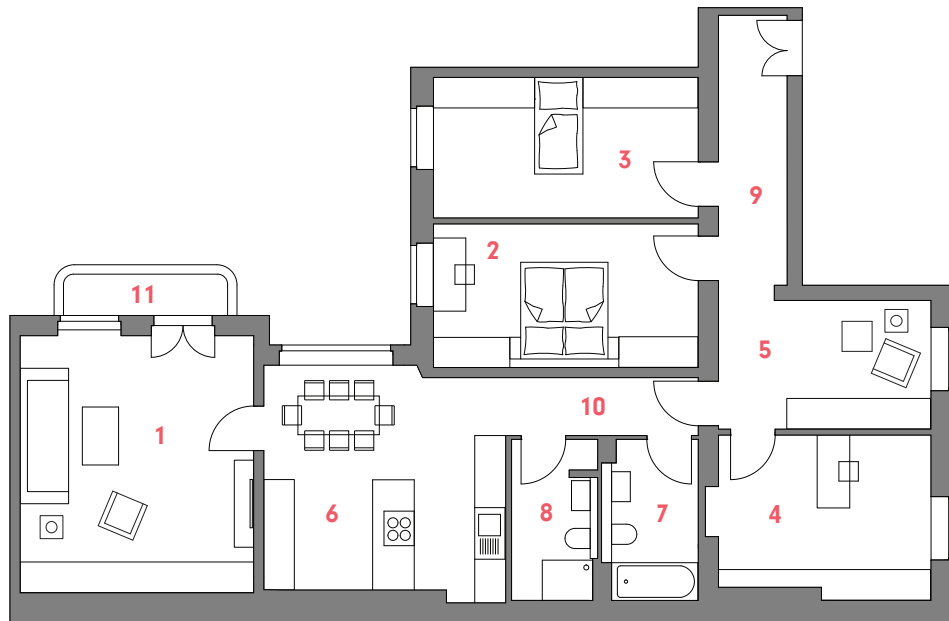

**WE 96**  
**5-Zimmer-Wohnung**  
**im 1.OG**

5-Room-Apartment, 1st Floor  
Großbeerenstr. 56F, Aufgang Friedrich

1	Wohnzimmer / Living room.....	23,65 m <sup>2</sup>
2	Schlafzimmer / Bedroom.....	14,97 m <sup>2</sup>
3	Kinderzimmer / Children's bedroom.....	14,66 m <sup>2</sup>
4	Arbeitszimmer / Workroom.....	13,57 m <sup>2</sup>
5	Ruheraum / Relaxation room.....	7,92 m <sup>2</sup>
6	Küche / Kitchen.....	21,28 m <sup>2</sup>
7	Bad / Bathroom 1.....	5,85 m <sup>2</sup>
8	Bad / Bathroom 2.....	5,30 m <sup>2</sup>
9	Flur / Hall 1.....	10,49 m <sup>2</sup>
10	Flur / Hall 2.....	4,80 m <sup>2</sup>
11	Balkon / Balcony (50%).....	1,33 m <sup>2</sup>
<b>GESAMTFLÄCHE.....</b>		<b>123,82 m<sup>2</sup></b>
Total living space		