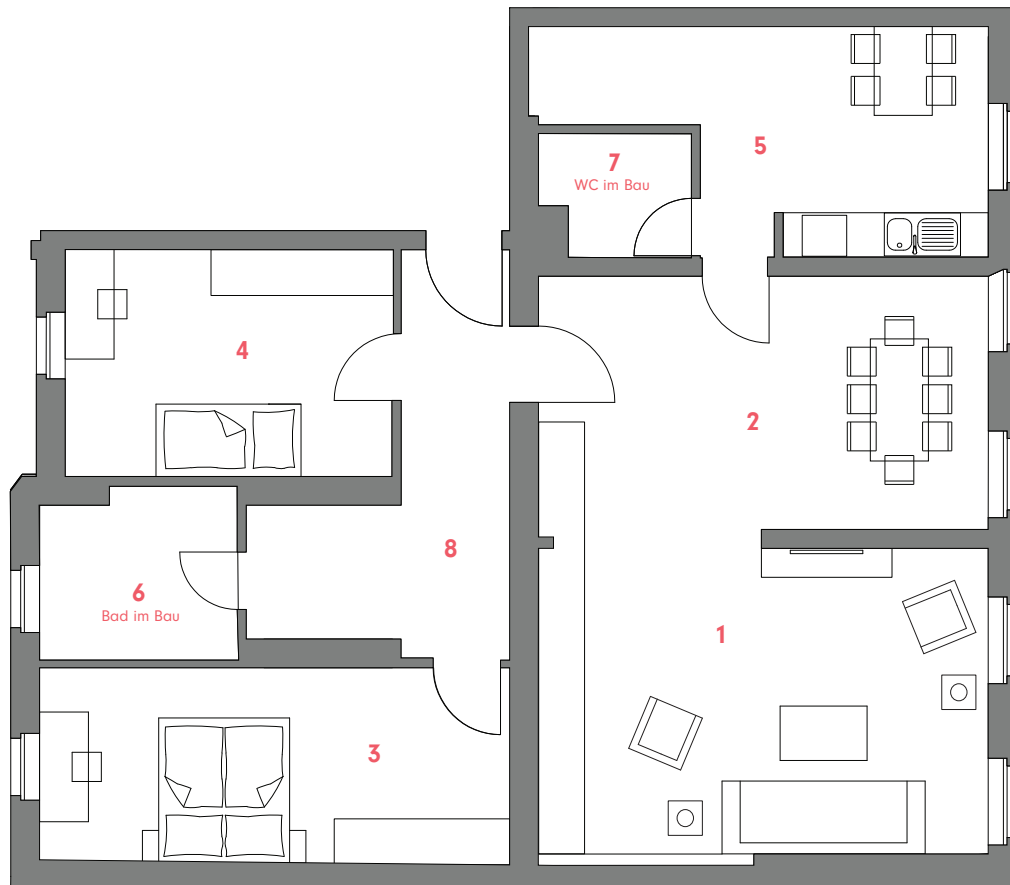

**WE 109**

**4-Zimmer-Wohnung  
im 5.OG**

4-Room-Apartment, 5th Floor

Großbeerenstr. 56F, Aufgang Friedrich

1	Wohnzimmer / Living room.....	24,48 m <sup>2</sup>
2	Esszimmer / Dining room.....	20,23 m <sup>2</sup>
3	Schlafzimmer / Bedroom.....	16,00 m <sup>2</sup>
4	Kinderzimmer / Children's bedroom.....	13,00 m <sup>2</sup>
5	Küche / Kitchen.....	14,49 m <sup>2</sup>
6	Bad / Bathroom.....	5,80 m <sup>2</sup>
7	WC / WC.....	3,05 m <sup>2</sup>
8	Diele / Hall.....	11,40 m <sup>2</sup>
<b>GESAMTFLÄCHE.....</b>		<b>108,45 m<sup>2</sup></b>
Total living space		