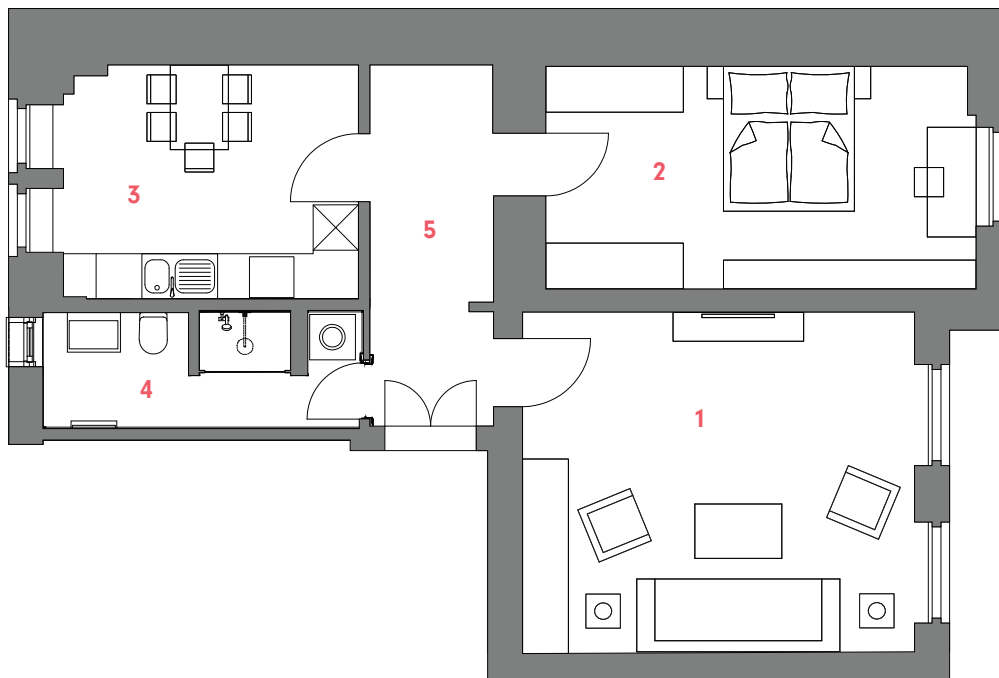

WE 116
2-Zimmer-Wohnung
im 1.OG

2-Room-Apartment, 1st Floor
Großbeerenstr. 57, Aufgang Victoria

1	Wohnzimmer / Living room.....	23,36 m ²
2	Schlafzimmer / Bedroom.....	16,70 m ²
3	Küche / Kitchen.....	13,12 m ²
4	Bad / Bathroom.....	6,20 m ²
5	Diele / Hall.....	7,76 m ²
GESAMTFLÄCHE.....		67,14 m²
Total living space		