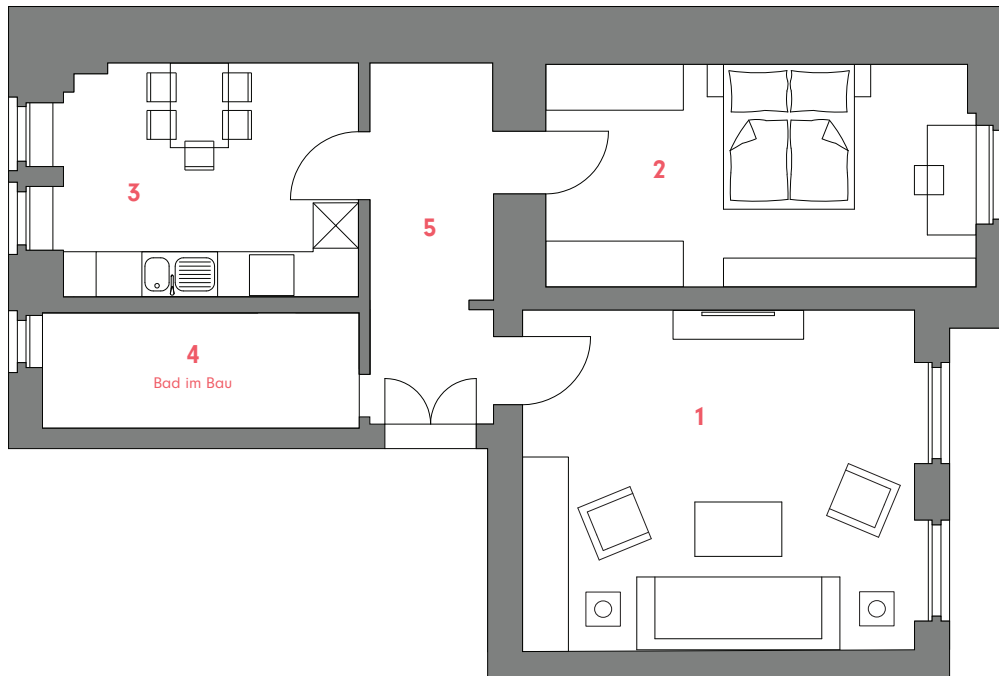

WE 116

**2-Zimmer-Wohnung
im 1.OG**

2-Room-Apartment, 1st Floor

Großbeerenstr. 57, Aufgang Victoria

1	Wohnzimmer / Living room.....	23,36 m ²
2	Schlafzimmer / Bedroom.....	16,70 m ²
3	Küche / Kitchen.....	13,12 m ²
4	Bad / Bathroom.....	6,20 m ²
5	Diele / Hall.....	7,76 m ²
GESAMTFLÄCHE.....		67,14 m²
Total living space		