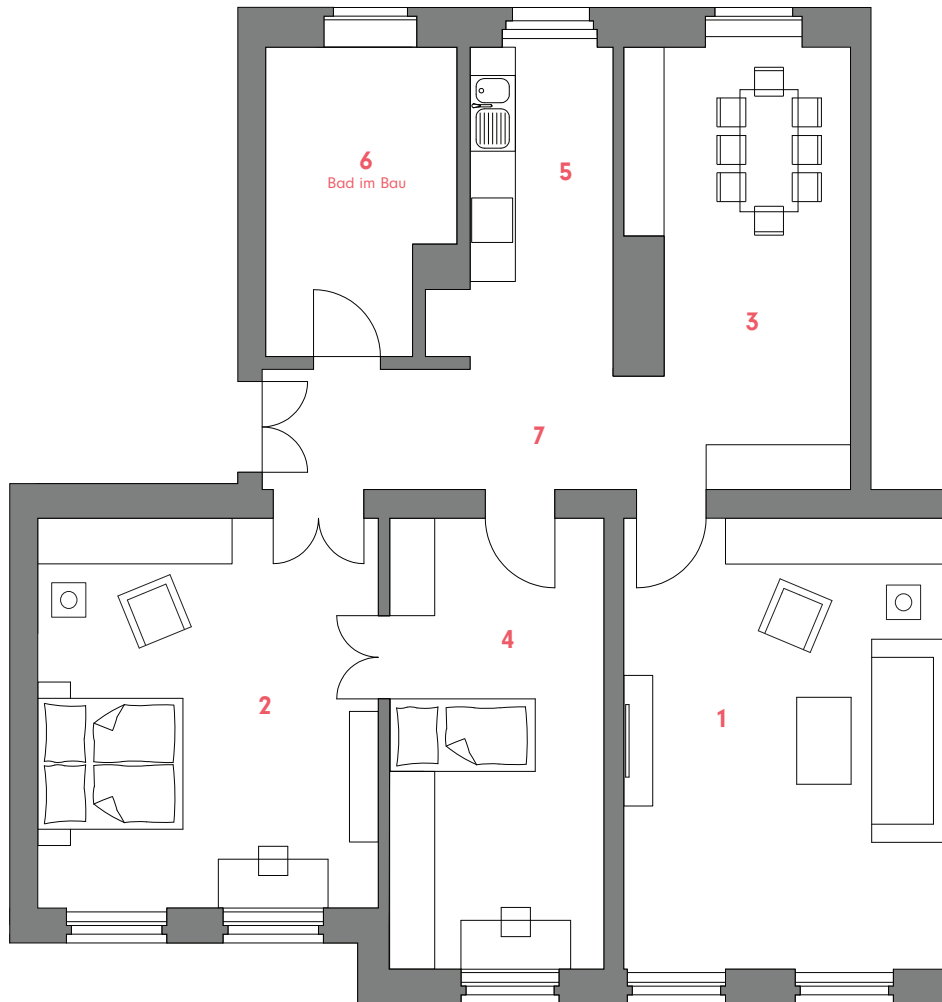

WE 117

**4-Zimmer-Wohnung
im 2.OG**

4-Room-Apartment, 2nd Floor

Großbeerenstr. 57, Aufgang Victoria

1	Wohnzimmer / Living room.....	25,35 m ²
2	Schlafzimmer / Bedroom.....	23,21 m ²
3	Esszimmer / Dining room.....	16,77 m ²
4	Kinderzimmer / Children's bedroom.....	14,93 m ²
5	Küche / Kitchen.....	8,59 m ²
6	Bad / Bathroom.....	9,49 m ²
7	Diele / Hall.....	7,40 m ²
GESAMTFLÄCHE.....		105,74 m²
Total living space		