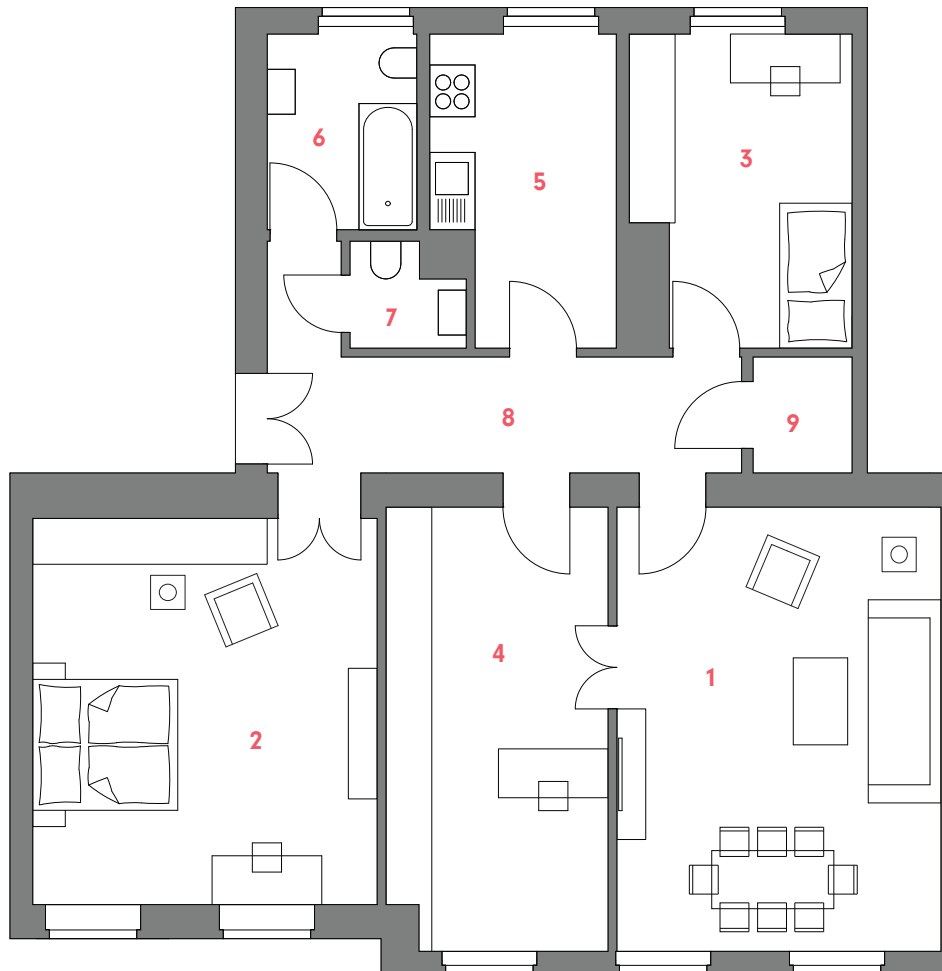

WE 118
4-Zimmer-Wohnung
im 3.OG

4-Room-Apartment, 3rd Floor
Großbeerenstr. 57, Aufgang Victoria

1	Wohnzimmer / Living room.....	25,22 m ²
2	Schlafzimmer / Bedroom.....	23,30 m ²
3	Kinderzimmer / Children's bedroom.....	11,39 m ²
4	Arbeitszimmer / Workroom.....	17,02 m ²
5	Küche / Kitchen.....	9,33 m ²
6	Bad / Bathroom.....	5,13 m ²
7	WC / WC.....	1,87 m ²
8	Flur / Hall.....	11,15 m ²
9	Abstellraum / Storeroom.....	2,02 m ²
GESAMTFLÄCHE.....		106,43 m²
Total living space		