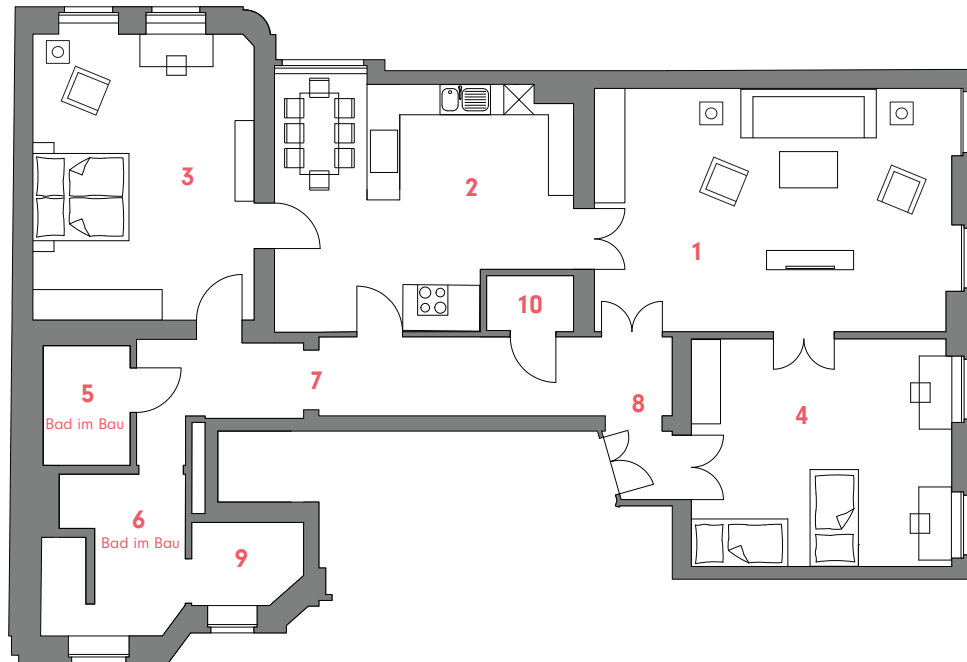

WE 127

**3-Zimmer-Wohnung
im 1.OG**

3-Room-Apartment, 1st Floor

Großbeerenstr. 57A, Aufgang Augustus

1	Wohnzimmer / Living room.....	34,64 m ²
2	Küche / Essen / Kitchen / Dining.....	26,94 m ²
3	Schlafzimmer / Bedroom.....	24,88 m ²
4	Kinderzimmer / Children's bedroom.....	23,80 m ²
5	Bad / Bathroom 1.....	4,10 m ²
6	Bad / Bathroom 2.....	8,24 m ²
7	Diele / Hall.....	12,97 m ²
8	Vorraum / Entrance room.....	6,01 m ²
9	Abstellraum / Storeroom 1.....	3,46 m ²
10	Abstellraum / Storeroom 2.....	1,90 m ²
GESAMTFLÄCHE.....		146,94 m²
Total living space		