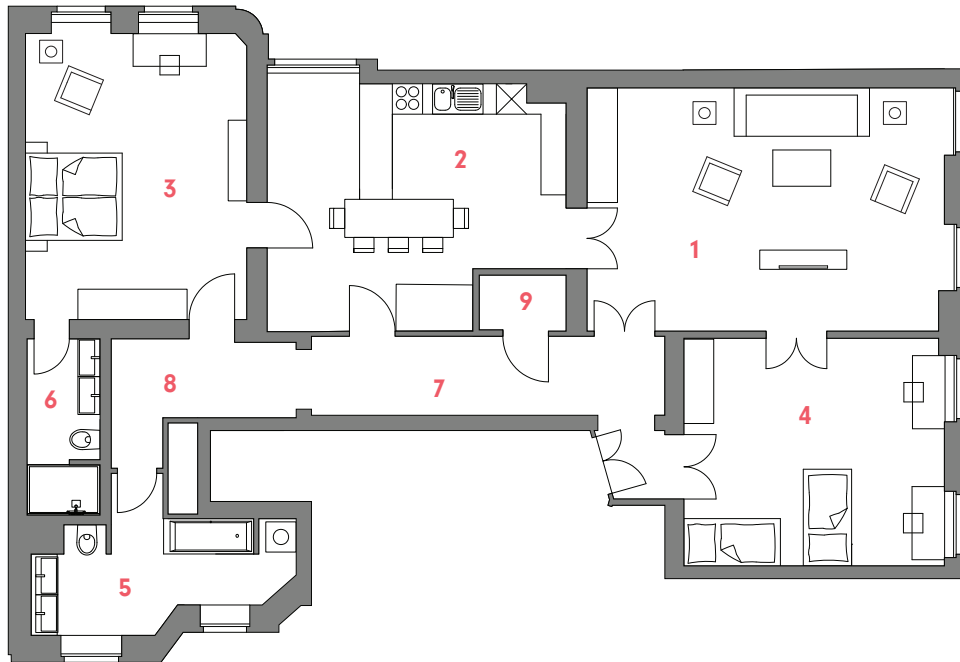

WE 127

**3-Zimmer-Wohnung
im 1.OG**

3-Room-Apartment, 1st Floor

Großbeerenstr. 57A, Aufgang Augustus

1	Wohnzimmer / Living room.....	34,64 m ²
2	Küche / Essen / Kitchen / Dining.....	26,94 m ²
3	Schlafzimmer / Bedroom.....	24,88 m ²
4	Kinderzimmer / Children's bedroom.....	23,80 m ²
5	Bad / Bathroom 1.....	10,58 m ²
6	Bad / Bathroom 2.....	4,95 m ²
7	Diele / Hall.....	12,97 m ²
8	Flur / Hall.....	6,70 m ²
9	Abstellraum / Storeroom.....	1,90 m ²
GESAMTFLÄCHE.....		147,36 m²
Total living space		