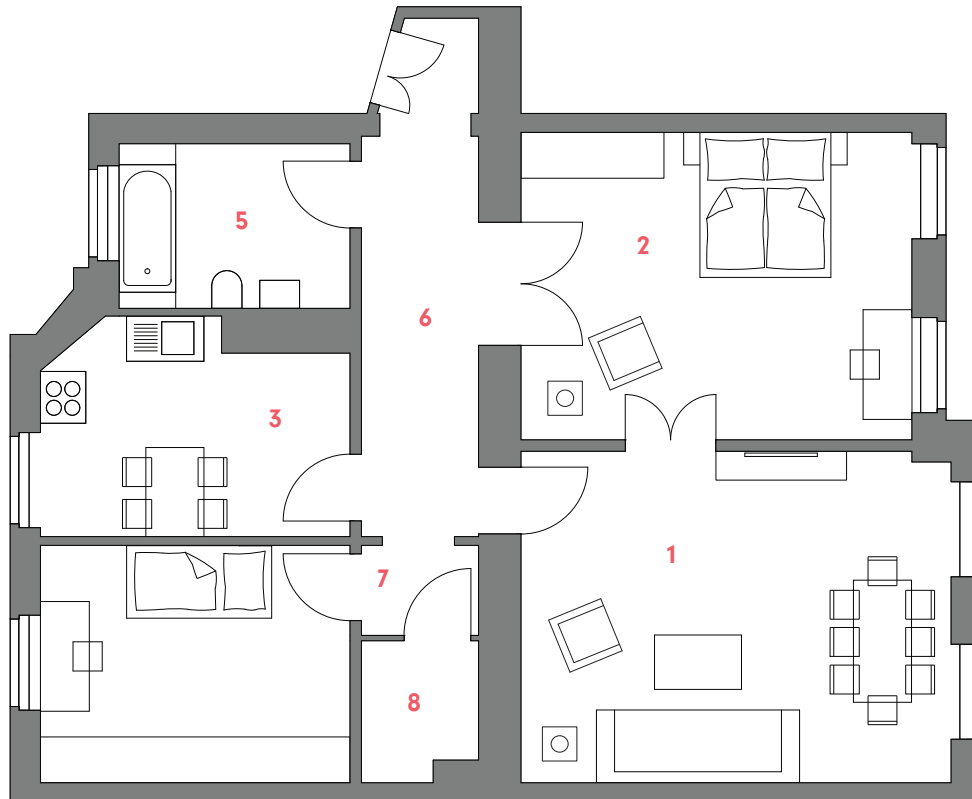

WE 128

**3-Zimmer-Wohnung
im 1.OG**

3-Room-Apartment, 1st Floor

Großbeerenstr. 57A, Aufgang Augustus

1	Wohnzimmer / Living room.....	24,90 m ²
2	Schlafzimmer / Bedroom.....	21,05 m ²
3	Kinderzimmer / Children's bedroom.....	13,06 m ²
4	Küche / Kitchen.....	11,00 m ²
5	Bad / Bathroom.....	6,85 m ²
6	Flur / Hall 1.....	10,04 m ²
7	Flur / Hall 2.....	1,85 m ²
8	Abstellraum / Storeroom.....	2,73 m ²
GESAMTFLÄCHE.....		91,48 m²
Total living space		