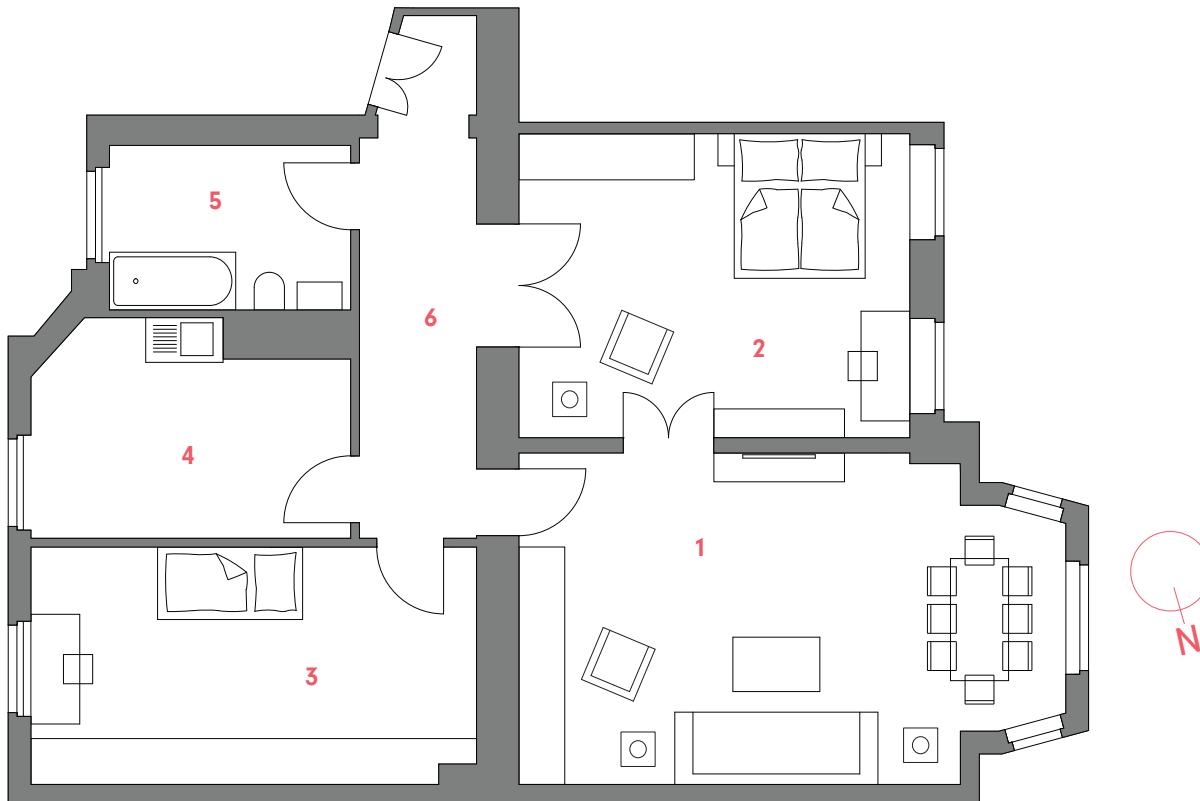

**WE 132**

**3-Zimmer-Wohnung  
im 3.OG**

3-Room-Apartment, 3rd Floor

Großbeerenstr. 57A, Aufgang Augustus

1	Wohnzimmer / Living room.....	29,49 m <sup>2</sup>
2	Schlafzimmer / Bedroom.....	20,82 m <sup>2</sup>
3	Kinderzimmer / Children's bedroom.....	18,39 m <sup>2</sup>
4	Küche / Kitchen.....	11,16 m <sup>2</sup>
5	Bad / Bathroom.....	6,95 m <sup>2</sup>
6	Flur / Hall.....	10,10 m <sup>2</sup>
<b>GESAMTFLÄCHE.....</b>		<b>96,91 m<sup>2</sup></b>
Total living space		