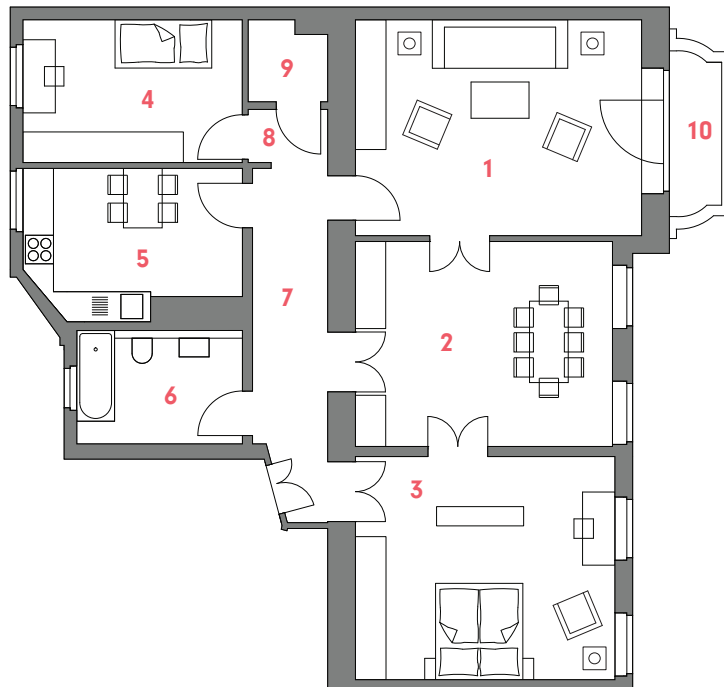

WE 9
4-Zimmer-Wohnung
im 4.OG

4-Room-Apartment, 4th Floor
Großbeerenstr. 56, Aufgang Louise

1	Wohnzimmer / Living room.....	24,81 m ²
2	Esszimmer / Dining room.....	20,75 m ²
3	Schlafzimmer / Bedroom.....	22,82 m ²
4	Kinderzimmer / Children's bedroom.....	12,35 m ²
5	Küche / Kitchen.....	11,91 m ²
6	Bad / Bathroom.....	7,40 m ²
7	Flur / Hall 1.....	9,72 m ²
8	Flur / Hall 2.....	1,67 m ²
9	Abstellraum / Storeroom.....	2,39 m ²
10	Balkon / Balcony (50%).....	1,70 m ²
	GESAMTFLÄCHE.....	115,52 m²
	Total living space	